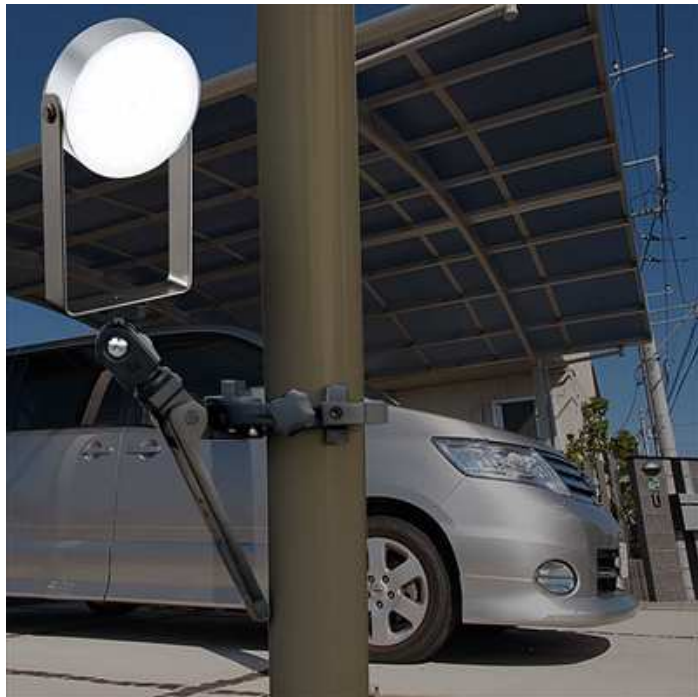

**最大 400 ルーメンの高輝度で、スタンド/手持ち両対応の
防水・アルミ加工の LED ライトを発売。**

パソコン周辺機器の通販サイト『サンワダイレクト』では、スタンドライト・手持ち用ライト・三脚取り付けも可能な 3WAY で、明るさ 4 段階調光が可能な多目的 LED ライト「LED ライト (電池容量 2600mA・USB 充電式・400 ルーメン・三脚固定・多目的ライト) 800-LED012」を発売しました。販売価格はそれぞれ 5,537 円 (税抜)。サンワダイレクト (本店・楽天市場店・Yahoo! ショッピング店・DeNA ショッピング店・ポンパレモール店・Amazon マーケットプレイス店) のみの限定販売です。

掲載ページ

LED ライト (電池容量 2600mA・USB 充電式・400 ルーメン・三脚固定・多目的ライト)

<http://direct.sanwa.co.jp/ItemPage/800-LED012>

本製品は、アウトドアや自宅など様々な場所で使用できる LED ライトです。明るさが最大 400 ルーメンで、シーンに合わせて 4 段階の切り替えが可能です。50 ルーメン、120 ルーメン、250 ルーメン、400 ルーメンと変えられ左側のボタンを押すだけで簡単に調光可能です。設置は、そのまま立てて使用するスタンド方式、手で持って使用する手持ち方式、三脚に取り付けて設置する三脚方式から選択できます。また、ヘッド部が回転し照射光を 360° 無段階で自由自在に調整可能です。地面や机に置くだけでなく、木の枝に掛けたり、三脚に取り付けたりなど、使うシーンに合わせた設置ができ幅広く活用できます。バッテリーは USB 充電が可能な大容量リチウムバッテリーを搭載し、容量 2600mA で最長 20 時間の照射が可能、電源がない屋外でも気軽に使用できます。本体は、防水規格の IPX6 を取得しているので、雨天時や水辺のアウトドア時でも安心して使用することができます。外観は美しく高級感のあるアルミ加工を施しています。シンプルな形状でデザイン性もよく、飽きがこないデザインとなっています。

本製品のサイズは、W83×D29×H148mm で重量は約 230g です。LED は 56 灯搭載し、色温度は 5000K です。電池残量は照射部中央のステータス LED で 3 段階の表示が可能です。縦横サイズは、iPhone6 とほぼ同じで持ち運びしやすく手軽に使用できます。

LED ライト (電池容量 2600mA・USB 充電式・400 ルーメン・三脚固定・多目的ライト)

型番 : 800-LED012 販売価格 : 5,537 円(税抜)

<http://direct.sanwa.co.jp/ItemPage/800-LED012>

【特長】

- 様々な場面で使える超高輝度多目的 LED ライトです。
- 56 個の LED を内蔵しており最高輝度は 400 ルーメンです。
- 50、120、250、400 ルーメンの 4 段階の明るさの切り替えができます。
- 1 つのボタンで電源・明るさの操作ができるので使い方が簡単です。
- USB 充電できる容量 2600mA のリチウムバッテリーを内蔵しており、最長 20 時間使用可能です。
- カメラ用三脚に取付可能です。
- 防水規格 IPX6 を取得しており、雨天でも使用可能です。
- 本体は高級感のあるアルミ加工です。