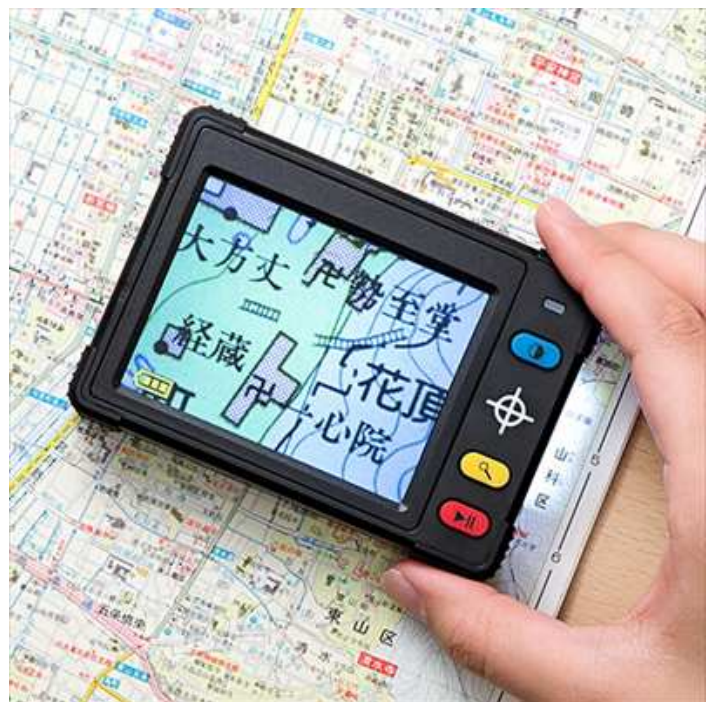

**新聞や書類などの細かい文字をLEDライトで明るく拡大できる。
湾曲しない電子ルーペを発売。**

パソコン周辺機器の通販サイト『サンワダイレクト』では、拡大倍率を5・5.5・6.5・9.5倍に調整可能で、簡単操作で手軽に拡大できる、大きめ3.5インチ液晶搭載の拡大鏡「電子ルーペ（拡大鏡・携帯型・LEDライト搭載・最大9倍拡大）400-CAM047」を発売しました。販売価格は18,333円（税抜）です。サンワダイレクト（本店・楽天市場店・Yahoo!ショッピング店・ポンパレモール店・DeNAショッピング・auショッピングモール店・Amazonマーケットプレイス店）のみの限定販売です。

掲載ページ

電子ルーペ（拡大鏡・携帯型・LEDライト搭載・最大9倍拡大）

<http://direct.sanwa.co.jp/ItemPage/400-CAM047>

本製品は、新聞や書類などの小さな文字を拡大して見やすくできる電子ルーペです。本体に大きめサイズの3.5インチの液晶モニターを搭載し、文字を見やすく表示させることができます。一般的な拡大鏡やルーペの場合、一定の倍率しか拡大できない場合が多く、またアナログレンズの拡大鏡だと周りが湾曲して文字が歪んでしまうことがあります。しかし本製品は拡大率が5倍・5.5倍・6.5倍・9.5倍とボタンひとつで選択可能で、状況や対象物に合わせて変更可能です。裏面にはLEDライトを4つ搭載し、暗い場所でも明るく照らし鮮明に文字を映し出します。起動と同時にライトが自動点灯するので、つけ忘れや切り忘れなどがなく使用できます。静止画を撮影して一時的に表示することができ、拡大した文字の書き写しなどの際に便利です。ボタンひとつで、画面表示色を7通りに設定でき見やすい色を選ぶことができます。専用のビデオケーブルが付属しているので、拡大した文字をテレビに接続して大きく表示することも可能です。

本製品のサイズは、W106×D78×H25mmで重量は約130gです。バッテリーは繰り返し充電できるリチウムイオンバッテリーを搭載で家庭用コンセントで手軽に充電できます。ストラップも付属していて持ち運びに便利で、本体のストラップホルダーにお手持ちのストラップを取り付けることもできます。

電子ルーペ（拡大鏡・携帯型・LED ライト搭載・最大 9 倍拡大）

型番：400-CAM047 販売価格：18,333 円(税抜)

<http://direct.sanwa.co.jp/ItemPage/400-CAM047>

【特長】

- 新聞や雑誌などの小さな文字も拡大して映し出す、コンパクトな電子ルーペです。
- 動作が簡単で、余分なボタン等がないシンプル設計です。
- 拡大倍率は 5 倍・5.5 倍・6.5 倍・9 倍の 3 段階で選択でき、お好みで調整できます。
- 液晶画面は 3.5 インチの見やすい大きめの液晶で、ボタンも大きく押しやすい設計です。
- LED ライトを 4 つ搭載し暗い場所でも見やすくすることができます。