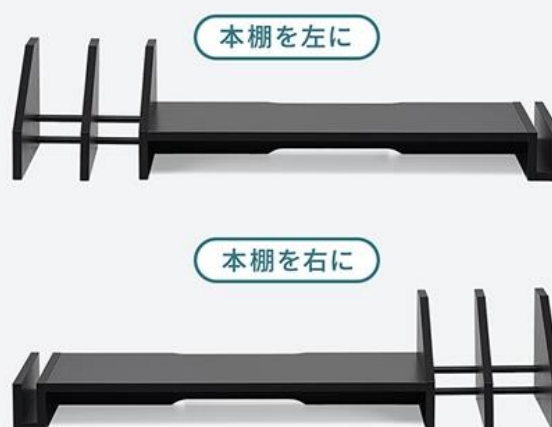

**デスク収納をもっと便利に！おしゃれに！綺麗に！本立て付き机上ラックを発売**

サンワサプライ株式会社（本社：岡山市北区田町 1-10-1、代表取締役社長 山田 和範）が運営している直販サイト『サンワダイレクト』では、伸縮可能な本立て、タブレットスタンドを搭載し、木製で天板下にキーボード収納が可能な机上ラック「100-MR162BK」を発売しました。

掲載ページ

机上台（モニター台・木製・タブレットスタンド・本立て付き）

型番：100-MR162BK 販売価格：5,352 円（税抜）

<http://sanwa.jp/pr/100-MR162BK>

机上の作業スペースを確保できる

取り付け位置を2通りから選べる

本製品は、本立てとタブレットスタンドを搭載した机上ラックです。この1台で3つの役割を果たしてくれる便利な机上ラックで、デスク収納を便利に、おしゃれに、そして綺麗にしてくれます。天板下にはキーボードやマウスを収納しデスクを広く使うことができ、書き物や読み物もゆったりと行うことができます。両脇には本立てとタブレットスタンドが付いており、本や書類、ファイルやタブレットを整理整頓することができます。取り付け位置は2通りから選ぶことができ、余分にファイルボックスやスタンドを用意することなく、この1台で机上を片付けできます。天板ワイドサイズは約66.5cmで27インチ程度までのモニター設置に対応しています。また配線に便利なケーブル通し付きで背面からのモニターケーブルを逃がすことができます。

本製品のサイズは、約 W750×D260×H200mm で、重量は約 6.5kg です。

【仕様】

- サイズ：約 W750×D260×H200mm
- 天板部下内寸：約 W65×D197×H7mm
- 本立内寸：0～約 380mm まで
- 重量：約 6.5kg

- 材質：木製（パーティクルボード）＋メラミン化粧板、スチール＋エポキシ粉体塗装
- 材質：天板部/木（MDF）、フレーム部/ABS スチール（エポキシ粉体樹脂塗装）
- 天板耐荷重：10kg
- 梱包：1 個口
- 出荷形態：お客様組立式（ノックダウン組立式）
- 梱包サイズ：W720×D310×H60mm
- 梱包重量：約 7.2kg
- 生産国：中国
- 保証期間：初期不良のみ
- 取扱説明書：日本語取扱説明書あり