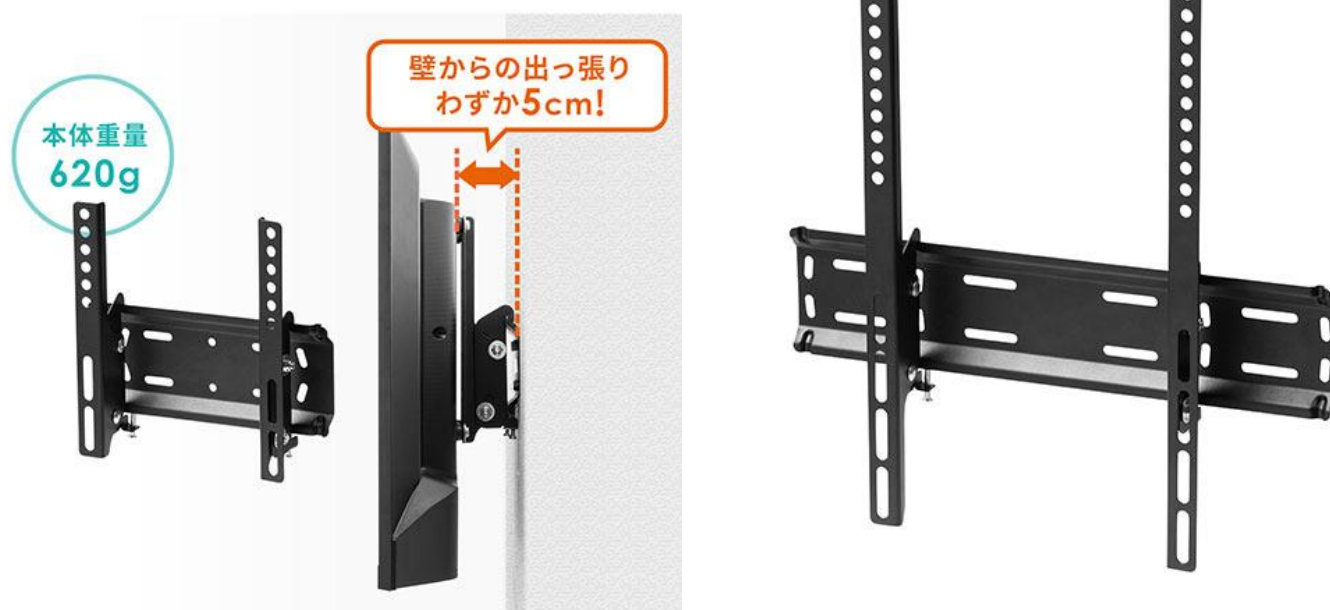

型番：100-PL021 販売価格：3,618円（税抜）

<http://sanwa.jp/pr/100-PL021>

特長を動画で見る：<https://youtu.be/oNebXT1Wn0w>

薄型テレビ壁掛け金具（32～70インチ対応・耐荷重45kgまで）

型番：100-PL022 販売価格：4,073円（税抜）

<http://sanwa.jp/pr/100-PL022>

特長を動画で見る：<https://youtu.be/MavHc07Uc0E>

金具が目立たない、薄型タイプ

本製品は、壁面取付け用のテレビ/ディスプレイ用壁掛け金具です。100-PL021は23～50型までのテレビの壁掛けに対応し、100-PL022は32～70型までのテレビの壁掛けに対応したコンパクトサイズの薄型壁掛け金具です。

壁掛け金具を使用してテレビを壁に掛ければテレビ台などが不要いため、お部屋をその分広く使用する事ができます。家庭での液晶テレビ用に、企業のデジタル掲示板/デジタルサイネージ向けや会議室のディスプレイ向けなど、様々な場所で使用することができます。チルト角度（上下角度）は2機種とも -5° $+15^{\circ}$ です

壁面ブラケットの左右の突起と、設置時のネジ締めでテレビがディスプレイブラケットごと脱落するのを防止します。

100-PL021のサイズは、約W220×D56×H220mmで重量は約620gです。100-PL022のサイズは、約W420×D56×H420mmで重量は約1.2kgです。

【100-PL021 仕様】

- サイズ：W220×D56×H220mm
- 重量：620g
- 梱包サイズ：W240×D105×H40mm
- 梱包重量：700g
- 梱包：1 梱包
- 出荷形態：ノックダウン（お客様組立）形式
- 材質：スチール(エポキシ樹脂粉体塗装)
- 付属品：
ディスプレイ取付けネジ(M4×12、M5×12、M6×12)×各4本ずつ、壁面用ネジ(5.8×50)×4本、アンカー×4本、ワッシャー×8枚、水準器×1
- 耐荷重：35kg
- 生産地：中国
- 保証期間：初期不良のみ
- 取扱説明書：日本語取扱説明書あり
- 対応サイズ・VESA：
100×100、100×200、200×200 搭載でサイズが W220×H220mm 以上のディスプレイ・モニター

【100-PL022 仕様】

- サイズ：W420×D56×H420mm
- 重量：1.2kg
- 梱包サイズ：W430×D105×H35mm
- 梱包重量：1.35kg
- 梱包：1 梱包
- 出荷形態：ノックダウン（お客様組立）形式
- 材質：スチール(エポキシ樹脂粉体塗装)
- 付属品：
ディスプレイ取付けネジ(M4×20、M6×20、M8×25)×各4本ずつ、壁面用ネジ(5.8×50)×4本、アンカー×4本、スペーサー(t=10mm)×4、ワッシャー×8枚、水準器×1
- 耐荷重：45kg
- 生産地：中国
- 保証期間：初期不良のみ
- 取扱説明書：日本語取扱説明書あり
- 対応サイズ・VESA：
100×100、200×100、200×200、300×200、300×300、400×200、400×300、400×400 搭載でサイズが W220×H220mm 以上のディスプレイ・モニター