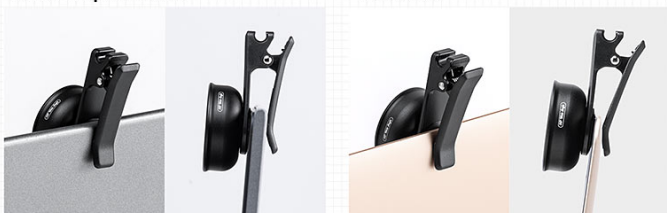

パソコンの内蔵カメラをもっと広角に！ノート PC 用広角レンズを新発売。

サンワサプライ株式会社（本社：岡山市北区田町 1-10-1、代表取締役社長 山田 和範）が運営している直販サイト『サンワダイレクト』ではノートパソコンに内蔵されているカメラの視野角を 110° まで広げてくれて見切れていた人物などを画面内に収めることができるノート PC 用広角レンズ「400-CAM081」を発売しました。

掲載ページ

ノート PC カメラ用広角レンズ（ノート PC 内蔵カメラ用レンズ・最大画角 110° ・収納ケース付き・WEB 会議・Zoom）

型番：400-CAM081 販売価格 4,073 円（税抜）

<https://direct.sanwa.co.jp/ItemPage/400-CAM081>

動画で特長を見る

https://youtu.be/OXPkIf_6_6E

挟むだけのかんたん取り付け

取り付けイメージ

・DELL Inspiron5000

・MacBook

内蔵カメラの視野角を広げるレンズ

複数人でのWEB会議で

ノートPC内蔵カメラのみ
左右の2人は見切れてしまう・・・

本製品を使った場合

左右の2人も映って
3人で参加できる！

ノートPC内蔵カメラのみ
手前の2人は見切れてしまう・・・

本製品を使った場合

手前の2人も映って
4人で参加できる！

本製品はレンズを装着することでノートパソコン内蔵カメラの視野角を広げることができる広角レンズです。取り付けは簡単。挟み込むだけのクリップタイプです。取り付けるだけで視野角が最大 110 度に広げることができます。持ち運びに便利な収納ケースとクリーニングクロス付きです。

本製品のレンズサイズは直径約 40×H18.3mm、本体サイズは約 W22×D55×H24mm で重量は約 34g です。