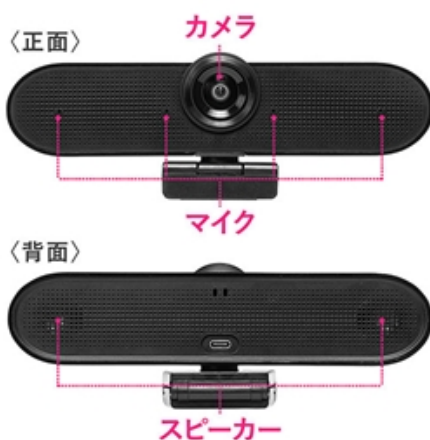

カメラ・マイク・スピーカーの全部入り！WEB 会議アイテムが一体型になったカメラを発売。

サンワサプライ株式会社（本社：岡山市北区田町 1-10-1、代表取締役社長 山田 和範）が運営している直販サイト『サンワダイレクト』では、USB ケーブルをパソコンに接続するだけの簡単接続で、カメラにマイクとスピーカーを内蔵し会議に最適な 1 台 3 役の WEB カメラ「400-CAM077」を発売しました。

掲載ページ

WEB 会議カメラ スピーカーフォン（800 万画素・画角 100 度・ノイズリダクションマイク/スピーカー搭載・一体型・三脚対応・Zoom・Microsoft Teams 対応）

型番：400-CAM077 サンワダイレクト本店販売価格：21,636 円（税抜）

<https://direct.sanwa.co.jp/ItemPage/400-CAM077>

WEB会議の準備を楽にするカメラ

3通りの設置方法

モニター上取り付け

カメラネジ取り付け

据え置き

本製品は、カメラにマイクとスピーカーを内蔵した会議に最適な WEB カメラです。USB ケーブルをパソコンに接続するだけですぐ使うことができます。WEB 会議の準備をするときに機材の配線が乱雑になったり、USB ポートが足りない、機材を全部揃えるのにコストがかかるなどの悩み解消することができます。設置も簡単で WEB 会議の準備時間短縮につながることもメリットです。

本製品のカメラは 800 万画素・フル HD の高画質で、大きな画面に映しても鮮明な高画質映像を撮影できます。また広範囲を映せる水平画角 100° の広角レンズを搭載しています。角度調整も可能で下方向に約 90°、横方向には 360° カメラの向きを調整できます。マイクの仕様は、確実に音を拾う全指向性マイクを採用し、強力なエコーキャンセル・ノイズリダクション機能を搭載しているため、クリアな音声をお届けできます。スピーカー機能は、少人数会議に適した最大出力 3W のスピーカーを背面に 2 つ搭載しています。コンパクトサイズで持ち運びもしやすいサイズ感で、設置もモニター上取り付け、据え置き、カメラネジ取り付けの 3 種の中から用途に合わせて選ぶことができます。