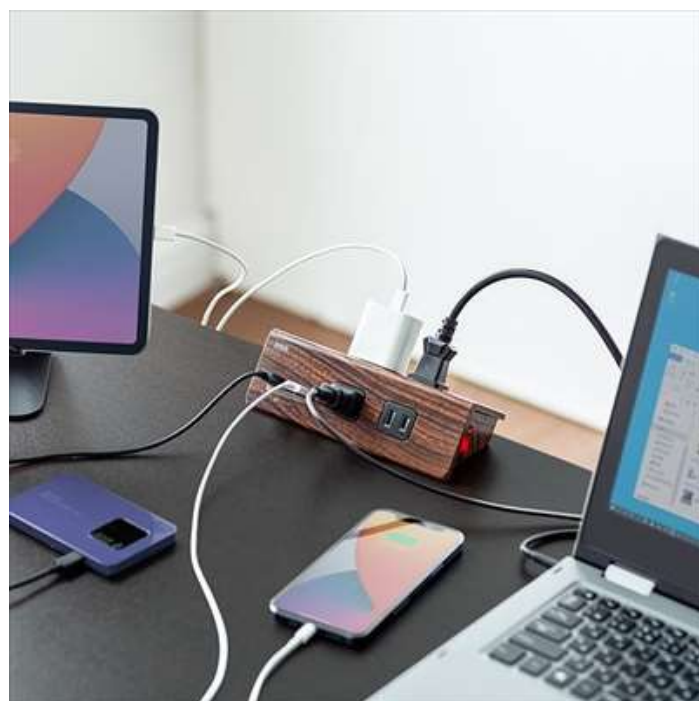

型番：700-TAP047DBRM 販売価格：4,254 円（税抜）

<https://direct.sanwa.co.jp/ItemPage/700-TAP047DBRM>

特長を動画で見る

<https://youtu.be/QWZ-EPoufLQ>

本製品は、デスクなどにクランプで設置できる USB ポート付き電源タップです。下部には固定用のクランプが付いており、机などに挟み込んでがっちりと固定できます。テレワーク時のデスクやキッチンの棚、テレビ周りなど挟み込む場所があれば様々な箇所に設置できます。デスクと接する部分には、ゴムパッド付きです。滑り止め効果はもちろん、デスクへの傷防止にもなります。

コンセント口は前面と背面それぞれ 2 個口あり、抜き差しが多い機器のプラグは、正面に差し込み、ほとんど抜き差ししないプラグは背面に差して使用できます。また正面には、USB ポートが 2 つあり、スマホやタブレットの充電にも簡単に使えます。またサイドには集中スイッチ付きで、電源コンセント、USB ポートを一括して ON、OFF が可能です。安全を考慮したブレーカー内蔵の一括集中スイッチです。ケーブル長は 3m で、デスク上に設置しても余裕で配線でき、昇降デスクとの相性も抜群です。そしてスイングプラグで壁面コンセントに設置しても省スペースで使用できます。本体カラーは、ダークブラウン調の木目柄で、ホームファニチャーなどの木目天板などにも合わせることができます。