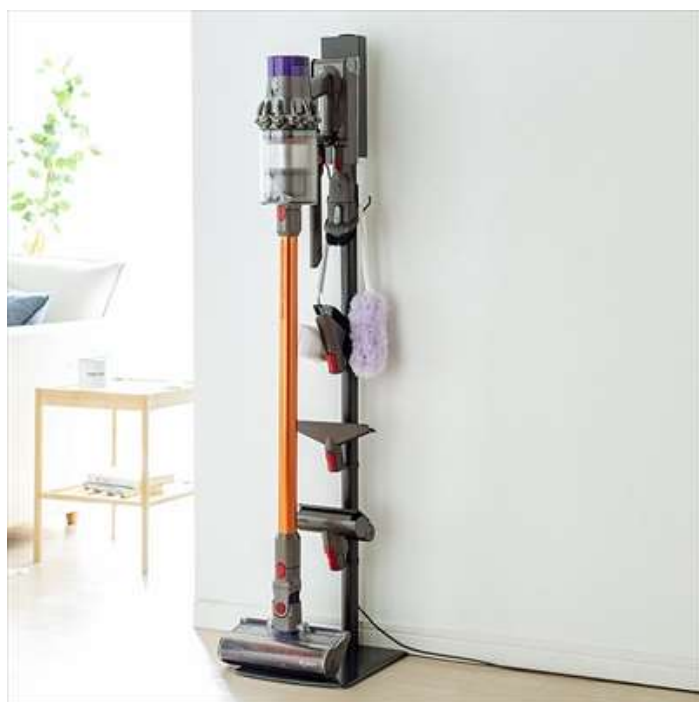

スタンドもお部屋レイアウトの一部にできる。
ダイソン掃除機専用のスチール製スタンド2種類を発売。

サンワサプライ株式会社(本社:岡山市北区田町1-10-1、代表取締役社長 山田 和範)が運営している直販サイト『サンワダイレクト』では、壁面設置の壁寄せが可能で、金属スチール製のタワー型クリーナースタンド「200-STAND3 シリーズ」「200-STAND4 シリーズ」を発売しました。

掲載ページ

ダイソン用壁掛けスタンド(SV21/SV18/V11/V10/V8/V7 対応・金属スチール・付属ツール収納)

型番:200-STAND3DS/200-STAND3W 販売価格:5,890円(税抜)

<https://direct.sanwa.co.jp/ItemAttr/200-STAND3>

ダイソン用壁掛けスタンド(SV21/SV18/V11/V10/V8/V7 対応・金属スチール・付属ツール収納)

型番:200-STAND4DS/200-STAND4W 販売価格:6,345円(税抜)

<https://direct.sanwa.co.jp/ItemAttr/200-STAND4>

本製品は、ダイソンコードレスクリーナーを設置できる、壁掛け型掃除機スタンドです。

通常壁掛け用スタンドは、壁面に穴を開けなければ設置はできませんでしたが、本製品を使用することで壁に穴を開けることなく設置できます。ダイソンコードレスクリーナー純正の壁掛けアタッチメントを取り付け壁面設置と同じように設置できます。またダイソンコードレスクリーナーの付属ツールをそのまま設置できる突起付きでまとめて収納できます。そして、本体左右には、モップなどをかけることができるフック付きです。簡易掃除用のカーペットクリーナーなどの設置にも便利です。

本体は自立でき、工事不要で置くだけで設置完了です。そしてシンプル形状のデザインです。底面裏にはクッションシート付きで、床を傷つけることなく使用できます。スチール製でダイソンの筐体とマッチします。

200-STAND3 シリーズのサイズは、約 W250×D300×H1286mm で重量は約 5.64kg です。200-STAND4 シリーズのサイズは、約 W250×D300×H1269mm で重量は約 4.94kg です。