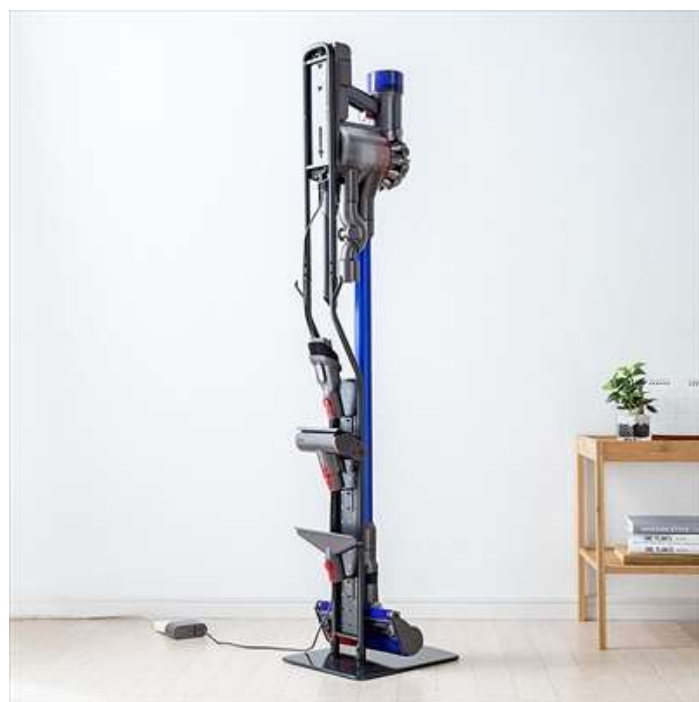

スタンドもお部屋レイアウトの一部にできる。
ダイソン掃除機専用のスチール製スタンド2種類を発売。

サンワサプライ株式会社(本社:岡山市北区田町1-10-1、代表取締役社長 山田 和範)が運営している直販サイト『サンワダイレクト』では、壁面設置の壁寄せが可能で、金属スチール製のタワー型クリーナースタンド「200-STAND3 シリーズ」「200-STAND4 シリーズ」を発売しました。

掲載ページ

ダイソン用壁掛けスタンド(SV21/SV18/V11/V10/V8/V7 対応・金属スチール・付属ツール収納)

型番:200-STAND3DS/200-STAND3W 販売価格:5,890円(税抜)

<https://direct.sanwa.co.jp/ItemAttr/200-STAND3>

ダイソン用壁掛けスタンド(SV21/SV18/V11/V10/V8/V7 対応・金属スチール・付属ツール収納)

型番:200-STAND4DS/200-STAND4W 販売価格:6,345円(税抜)

<https://direct.sanwa.co.jp/ItemAttr/200-STAND4>

本製品は、ダイソンコードレスクリーナーを設置できる、壁掛け型掃除機スタンドです。

通常壁掛け用スタンドは、壁面に穴を開けなければ設置はできませんでしたが、本製品を使用することで壁に穴を開けることなく設置できます。ダイソンコードレスクリーナー純正の壁掛けアタッチメントを取り付け壁面設置と同じように設置できます。またダイソンコードレスクリーナーの付属ツールをそのまま設置できる突起付きでまとめて収納できます。そして、本体左右には、モップなどをかけることができるフック付きです。簡易掃除用のカーペットクリーナーなどの設置にも便利です。

本体は自立でき、工事不要で置くだけで設置完了です。そしてシンプル形状のデザインです。底面裏にはクッションシート付きで、床を傷つけることなく使用できます。スチール製でダイソンの筐体とマッチします。

200-STAND3 シリーズのサイズは、約 W250×D300×H1286mm で重量は約 5.64kg です。200-STAND4 シリーズのサイズは、約 W250×D300×H1269mm で重量は約 4.94kg です。