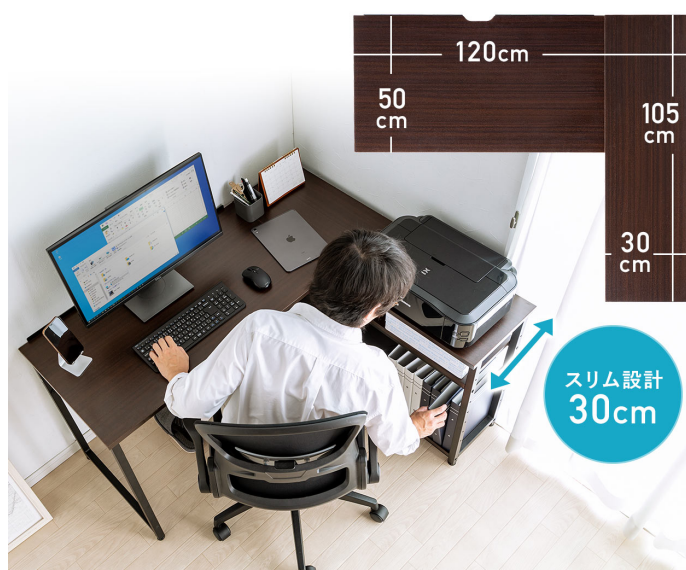

作業スペースと収納力拡張！シェルフ付きL字デスクを発売。

サンワサプライ株式会社（本社：岡山市北区田町1-10-1、代表取締役社長 山田 和範）が運営している直販サイト『サンワダイレクト』では、在宅勤務・勉強机・書斎など様々なシーンで活躍する、高さ調整できる棚付きのL字デスク「100-DESKH042M」を発売しました。

掲載ページ

L字デスク（幅120cm・奥行50cm・コンパクト・スリム・コーナーデスク・ワンルーム・ゲーム・モニターアーム・リモートワーク・在宅勤務）

型番：100-DESKH042M 販売価格：15,273円（税抜）

<https://direct.sanwa.co.jp/ItemPage/100-DESKH042M>

スリムなサイドシェルフ付き 圧迫感なくL字を置ける

本製品は、幅900×500mmの天板と、幅1050×300mmのサイドシェルフでたっぷり収納できるL字デスクです。在宅勤務やワンルーム、勉強机や書斎デスクなど様々なシーンで使用できます。スリムなサイドシェルフ付きなので、圧迫感なくデスクを設置できます。サイドシェルフには、7段階で高さ調整できる棚付きです。棚は2段分あるので、プリンターや書類など置くものに応じてご利用できます。サイドシェルフは、左右どちら側にも取り付けできるので、お部屋のレイアウトに合わせて組み換え可能です。クランプ製品も取り付け可能なので、モニターアームなども一緒に使用できます。天板下にはタップ受け付きなので、配線もすっきりできます。また、幅900mmの天板には、落下防止ストッパーが付いています。

本製品のサイズは、約W1200×D1050×H700mm（落下防止ストッパー含まず）で、重量は、約25.4kgです。

【仕様】

■製品カラー：ブラウン

■サイズ：約W1200×D1050×H700mm（落下防止ストッパー含まず）

- 重量：約 25.4kg
- 総耐荷重：50kg
- 材質：天板/木製（メラミン化粧板）、フレーム/スチール（エポキシ樹脂粉体塗装）
- 梱包：2 個口
- 梱包サイズ：A 梱包/約 W990×D520×H83mm（約 12.1kg）、B 梱包/約 W1140×D350×H98mm（約 15.1kg）
- 出荷形態：お客様組立式（ノックダウン組立式）
- 生産地：中国
- 保証期間：初期不良のみ
- 取扱説明書：日本語取扱説明書あり