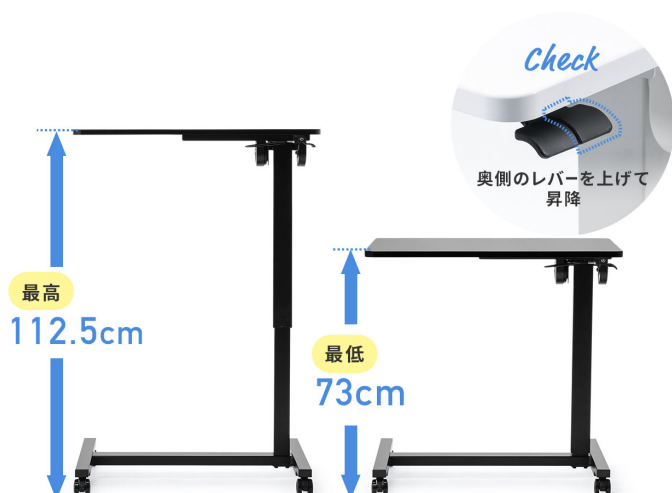

高さと角度を自在に調整可能！ガス圧式昇降デスクを4種類発売。

サンワサプライ株式会社（本社：岡山市北区田町1-10-1、代表取締役社長 山田 和範）が運営している直販サイト『サンワダイレクト』では、手元の2つのレバー操作で高さを変更でき平行スタッキングできる、コの字型のガス圧昇降デスク「100-ERD030BK/W」と、1本脚タイプの「100-ERD031BK/W」を発売しました。

掲載ページ

ガス圧昇降デスク スタンディングデスク フォールディングデスク 上下昇降デスク 角度調整可能 幅 75cm 奥行 48cm
 キャスター付き ブラック/ホワイト 座りすぎ防止 テレワーク
 型番：100-ERD030BK/100-ERD030W 販売価格：18,000円（税抜）

<https://direct.sanwa.co.jp/ItemAttr/100-ERD030>

特長を動画で見る

<https://youtu.be/AOXzXoFHbVE>

ガス圧昇降デスク スタンディングデスク フォールディングデスク 上下昇降デスク 角度調整可能 幅 80cm 奥行 60cm
 キャスター付き ブラック/ホワイト 座りすぎ防止 テレワーク
 型番：100-ERD031BK/100-ERD031W 販売価格：22,545円（税抜）

<https://direct.sanwa.co.jp/ItemAttr/100-ERD031>

特長を動画で見る

<https://youtu.be/74LBNqH6rw8>

電気不要！ガス圧・無段階調整
 39.5cm幅で高さ調整が可能

本製品は、天板の角度と高さを無段階で調整できるガス圧昇降デスクです。テレワーク、オフィス、ミーティング、作業台としても使用するときにおすすめです。手元のレバーの操作で、高さ調整できるので、座ったり、立ったり、使用用途に合わせてデスクの高さを変更することができます。もう1つのレバーの操作で、天板角度を約90°無段階で調整できるため、本を読むときやタブレットのタイピング作業時に使いやすい角度に調整可能です。使わない時は天板を全て折りたためば、コンパクトに収納できます。また、複数台あれば本体を重ねて収納(平行スタッキング)することができます。

きます。メイン天板の大きさは、A4 雑誌を見開きで置くことができる、A3 対応の広めのサイズです。ノートパソコンやタブレット・スマートフォン等も十分置くことが可能です。キャスターの前側 2 個はストッパー付きなので、固定することも可能です。

100-ERD030 シリーズのサイズは、約 W750×D480×H730～1125mm で、重量は、約 15.2kg です。100-ERD031 シリーズのサイズは、約 W800×D600×H780～1170mm で、重量は、約 19.35kg です。