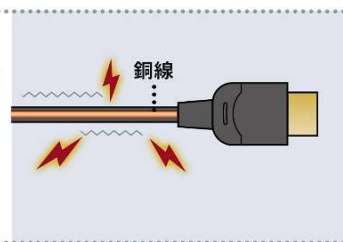

ノイズに強い 光ファイバ

通常のHDMIケーブル
(銅線)の場合

ノイズの影響を受けやすく
安定した
長距離伝送ができない...