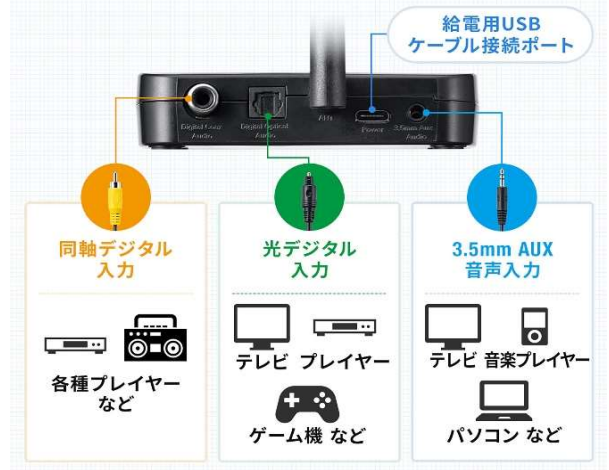

最大2台のBluetooth機器に apt-X Low Latencyで同時に接続！

幅広い機器に対応する 3種の接続方法

掲載ページ

Bluetoothトランスミッター 送信機 テレビ 据え置き apt-X LL 2台同時接続 低遅延 常時給電 光デジタル 同軸デジタル 3.5mm AUX
型番：400-BTAD011 販売価格：5,437円（税抜）

<https://direct.sanwa.co.jp/su/PRPCV>

特長を動画で見る

<https://youtu.be/rPsd231IAog>

本製品は、1台だけの接続はもちろん、2台のBluetooth機器（ヘッドホンやスピーカー）に同時に音声を送信できるBluetoothトランスミッターです。2台同時にapt-X Low Latencyで接続することができます。従来のSBC方式よりも高音質で、「apt-X」より低遅延な「apt-X Low Latency」に対応なので、テレビの音声などを快適に楽しむことができます。