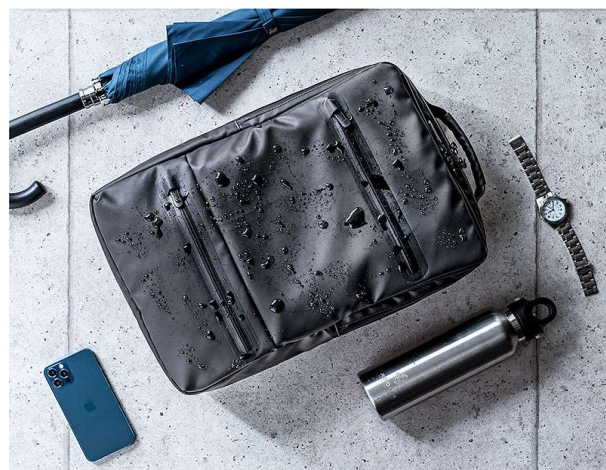

シンプル&フラットで水にも強い！機能性もしっかり備えたビジネスバックパックを発売

サンワサプライ株式会社（本社：岡山市北区田町1-10-1、代表取締役社長 山田 和範）が運営している直販サイト『サンワダイレクト』では、シンプルデザインで通勤・出張にも使用でき、A4ファイルも収納可能で3ルームに分かれて荷物の収納もしやすく、雨に強い耐水生地と止水ファスナーを採用したビジネスリュック「200-BAGBP023WP」を発売しました。

シンプル&フラットデザインの
ビジネスバックパック

どんな天気の日でもアクティブに。
水・汚れに強い生地を採用

掲載ページ

ビジネスリュック(雨に強い耐水・止水ファスナー・シンプルデザイン・通勤&出張・メンズ)

型番：200-BAGBP023WP 販売価格：7,255円（税抜）

<https://direct.sanwa.co.jp/su/5IsBY>

特長を動画で見る

https://youtu.be/2LxviElse_o

本製品は、シンプル&フラットデザインのビジネスリュックです。表面には耐水TPUコーティングを使用し、水や汚れに強くなっており、ファスナーは水の侵入を防ぐ効果もあるすっきりしたデザインの止水ファスナーを採用しています。

リュックベルトにはチェストベルト付きです。また蒸れを防ぐメッシュクッション付きで、使用しない時に背面に収納可能です。

収納物を整理できるよう、パソコン収納部・メイン収納部、フロント収納部と3つのルームに分かれており、小物の整理もしっかりできる充実した内装ポケットを装備しています。