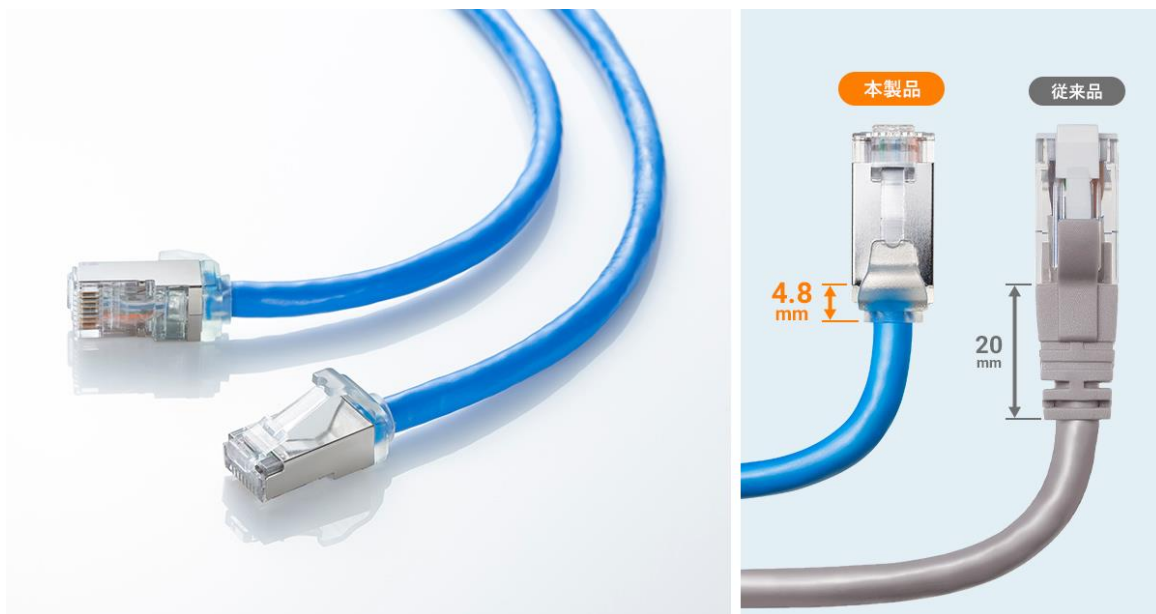

ケーブルの根元から曲げられる超小型コネクタを採用した CAT6A LAN ケーブルを発売

サンワサプライ株式会社（本社：岡山市北区田町 1-10-1、代表取締役社長 山田和範）は、ケーブルの根元から曲げられる超小型コネクタを採用した CAT6A LAN ケーブル「KB-T6ASB シリーズ」を発売しました。

【掲載ページ】

品名：カテゴリ 6A STP LAN ケーブル（超ショートブーツ・ブルー）

品番：KB-T6ASB-0025BL（0.25m） / 005BL（0.5m） / 01BL（1m） / 02BL（2m） / 03BL（3m） / 05BL（5m）

標準価格：1,188 円（税抜き 1,080 円）～3,168 円（税抜き 2,880 円）

製品ページ：<https://www.sanwa.co.jp/product/syohin?code=KB-T6ASB-0025BL>

「KB-T6ASB シリーズ」はカテゴリ 6A に準拠した LAN ケーブルです。

根元からケーブルが曲がる超ショートブーツを採用

奥行 4.8mm の超ショートブーツを採用しています。根元からケーブルを曲げられて、出っ張りを抑えられます。取り回しが良く、サーバールームやデータセンターなどの環境でケーブルをたくさん接続したり、機器内での接続の際に便利です。

伝送領域が広く安心なカテゴリ 6A に対応

伝送速度は 10Gbps、伝送帯域はカテゴリ 5e の 5.0 倍、カテゴリ 6 の 2 倍の 500MHz をサポートしています。帯域が広いほど高速伝送が可能になり、データエラー防止効果があります。

燃えにくい難燃素材を採用

ケーブルには難燃素材を使用しており、火災の延焼を防ぐため屋内施設への導入に最適です。

4/21/2023 9:25 AM

ノイズに強い STP LAN ケーブル