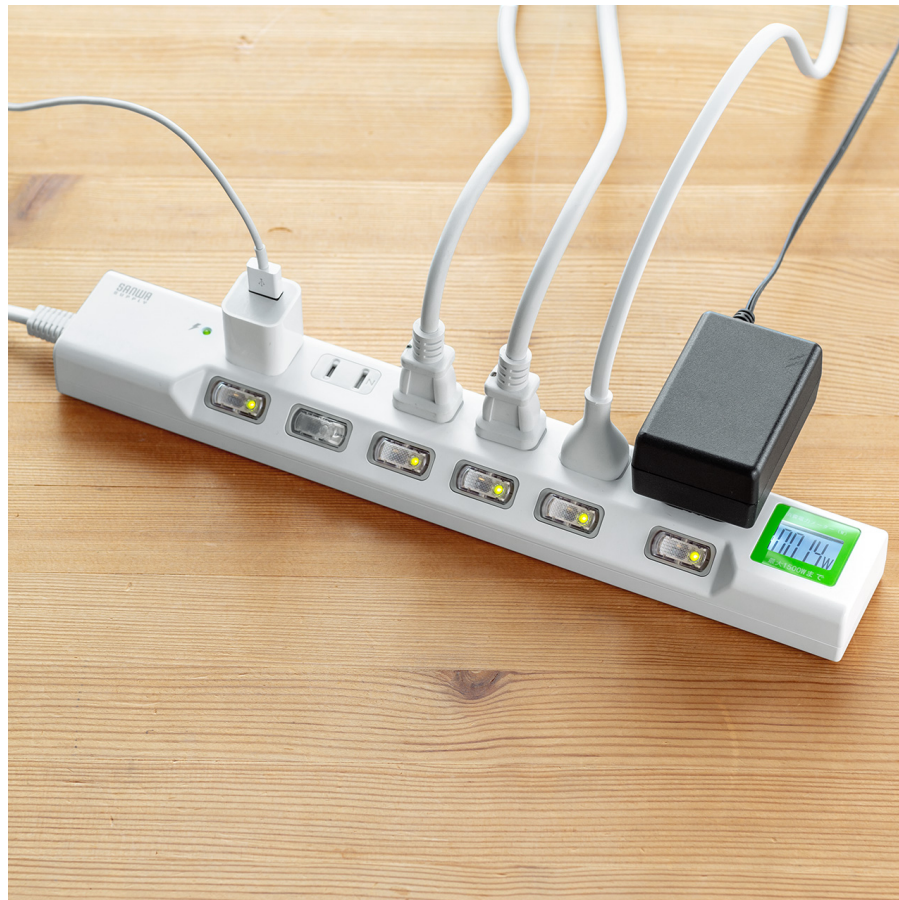

セール会場:<https://www.amazon.co.jp/stores/page/F8588FCA-59E6-4D39-88B9-C82ACAD1C547>

■L字デスク 木製 幅150cm+90cm ブラック 100-DESKH011BK

本製品は150cm幅と90cm幅のデスクを連結したL字型のパソコンデスクです。広大なワークスペースを確保しながらもL字型なので、デスクの隅々まで手が届きます。補強パイプを4本設置して強度も追及。総耐荷重60kgのしっかりした造りで、たくさんの機器を載せても安定感のある作業が行えます！

販売サイト:<https://www.amazon.co.jp/dp/B07MD9V582>

セール価格(税込): 15,130円(15%OFF、税込)

■電動エアダスター 充電式 小型&軽量タイプ シリコンノズル付き 200-CD076

本製品は充電式で繰り返し使える強力な電動エアダスターです。小型・軽量が本製品の特徴。狭い場所でも小回りがきいて使いやすく、使わない時には収納しやすいため邪魔になりません。パソコンやキーボードの掃除はもちろん、洗車後の細かい水滴飛ばしや、掃除機のフィルター掃除にも便利。

販売サイト: <https://www.amazon.co.jp/dp/B09W8J4QFM>

セール価格(税込): 7,500円(16%OFF、税込)

■ワットチェッカー付き電源タップ 消費電力測定 6個口 1.5m 700-TAP071

本製品はタップに機器を接続するだけで消費電力の計測がスタートする、ワットモニター付き電源タップです。消費電力の見える化で節電意識の向上に役立ちます。また、テレビ・パソコン・ヒーターなど生活家電の使い方の見直しにも便利です。タップには個別スイッチを搭載。コンセントを抜き差しすることなく、電源をこまめにON・OFFできます。