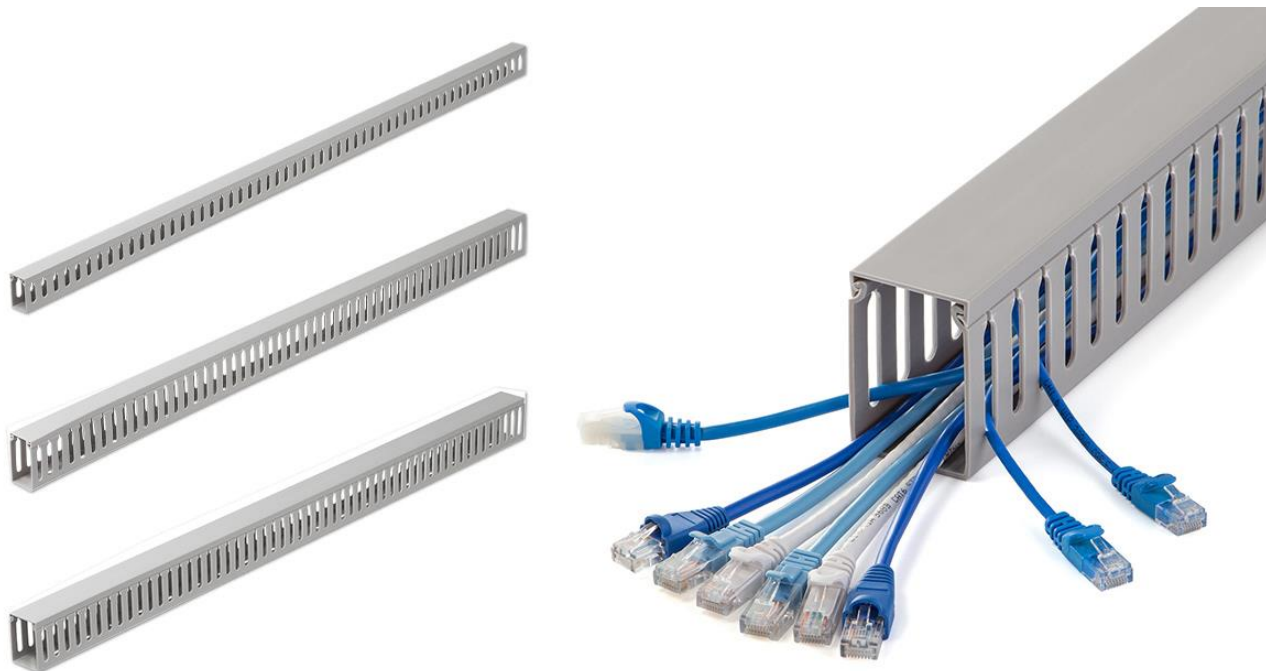

配線が綺麗に収納でき、どこからでも配線を引き出せるスリット付きの配線ダクト 3 サイズを発売

サンワサプライ株式会社（本社：岡山市北区田町 1-10-1、代表取締役社長 山田和範）は、制御盤内や各種装置・機器回りのケーブル、電線をスッキリ収める配線ダクト「CA-D3〇L シリーズ」を発売しました。

【掲載ページ】

品名：配線ダクト（D1000mm）

品番：CA-D30L（W25×H45mm） / CA-D31L（W33×H65mm） / CA-D32L（W45×H65mm）

標準価格：2,640 円（税抜き 2,400 円）～3,300 円（税抜き 3,000 円）

製品ページ：<https://www.sanwa.co.jp/product/syohin?code=CA-D30L>

「CA-D3〇L シリーズ」は、制御盤内や各種装置・機器回りのケーブル、電線をスッキリ収める 3 サイズの配線ダクトです。多くの機械が稼働している工場、パソコンやプリンターなどの電子機器を大量に使用するオフィスなどでの配線結束、配線保護に最適です。

ケーブルや電線を簡単に引き出せる構造

側片上部に切り込みがあり、これを開くだけで容易にケーブルや電線を通すことができます。

カバーが外れにくい構造

縦方向への取り付けなどでもカバーが外れにくい構造です。

ネジ固定が可能

底面にネジ穴付きで、しっかりと固定することができます。※取付けネジは別売りです。

2/15/2024 3:47 PM

デスク裏に取り付けると、ケーブルやコードをスッキリ美しく配線でき、メンテナンスや機器の取り替えもストレスフリーで対応できます。

【特長】

●ケーブルや電源コードの配線をしやすくできるケーブル配線ダクトです。

【仕様】

■カラー：グレー

■入り数：1個

■サイズ：

W25×D1000×H45mm（CA-D30L）

W33×D1000×H65mm（CA-D31L）