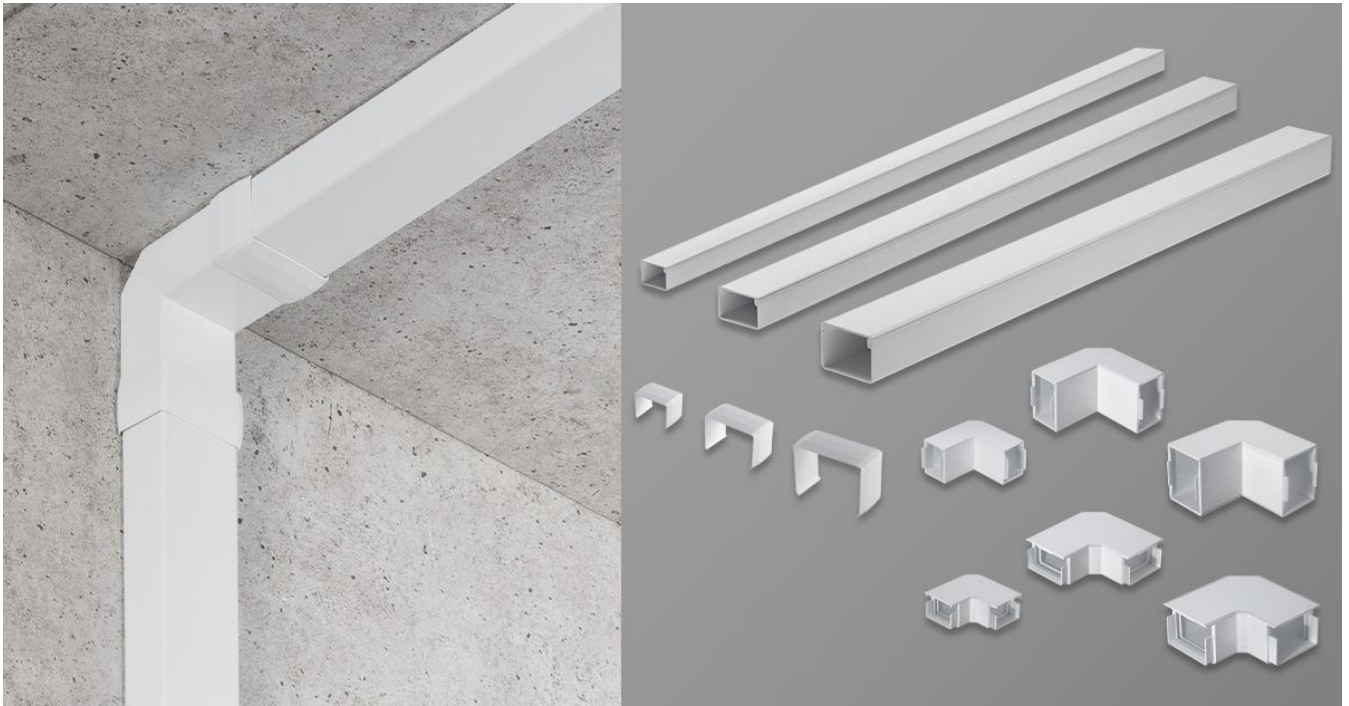

ねじ止め可能でしっかりと壁面固定できる
長さ 1m の配線ダクトと接続部品、3 サイズ 12 種を発売

サンワサプライ株式会社（本社：岡山市北区田町 1-10-1、代表取締役社長 山田和範）は、ねじ止め可能でしっかりと壁面固定できる長さ 1m の配線ダクト「CA-KK〇W シリーズ」と、その接続部品、内外 L 型タイプ「CA-KK〇DR シリーズ」、平面 L 型タイプ「CA-KK〇L シリーズ」、連結カバー「CA-KK〇J シリーズ」を発売しました。

本製品は、ケーブルや電線をすっきり配線できる壁用配線ダクトです。

長さ 1m の直線配線ダクト「CA-KK〇W シリーズ」、内外 L 型タイプの「CA-KK〇DR シリーズ」、平面 L 型タイプの「CA-KK〇L シリーズ」、配線ダクトを連結するためのカバー「CA-KK〇J シリーズ」の 4 種類です。

嵌合性がよいフタ付き、ネジ固定が可能な CA-KK〇W シリーズ

床や壁面に配線するための、長さ 1m の直線ケーブル配線ダクトです。衝撃に強い硬質塩化ビニルを採用しています。多くの機械が稼働している工場、パソコンやプリンターなどの電子機器を大量に使用するオフィスなどでの配線結束、配線保護に最適です。接続部品と組み合わせることで、直線連結や L 字配線も可能です。

3/8/2024 9:15 AM

ケーブルを収納後に装着することで、配線をきれいに隠すフタ付きです。嵌合性がよく、ケーブルを何本通しても外れにくい仕様です。

底面にネジ穴付きで、壁にしっかりと固定することができます。※取付けネジは別売りです。

しっかり固定することでケーブルやコードをスッキリ美しく配線でき、メンテナンスや機器の取り替えもストレスフリーで対応できます。

内外 L 型タイプの接続部品、CA-KK○DR シリーズ

CA-KK○W シリーズに接続して使用する、内外 L 型タイプの接続部品です。壁の出角・入角両対応です。

平面 L 型タイプの接続部品、CA-KK○L シリーズ

CA-KK○W シリーズに接続して使用する、平面 L 型タイプの接続部品です。床のコーナー配線時に便利です。

はめ込み式のフタ付き、CA-KK○DR シリーズ・CA-KK○L シリーズ

L 型タイプの CA-KK○DR シリーズ・CA-KK○L シリーズは、ケーブルを収納後に装着することで配線をきれいに隠すフタ付きです。はめ込み式なので着脱が簡単です。