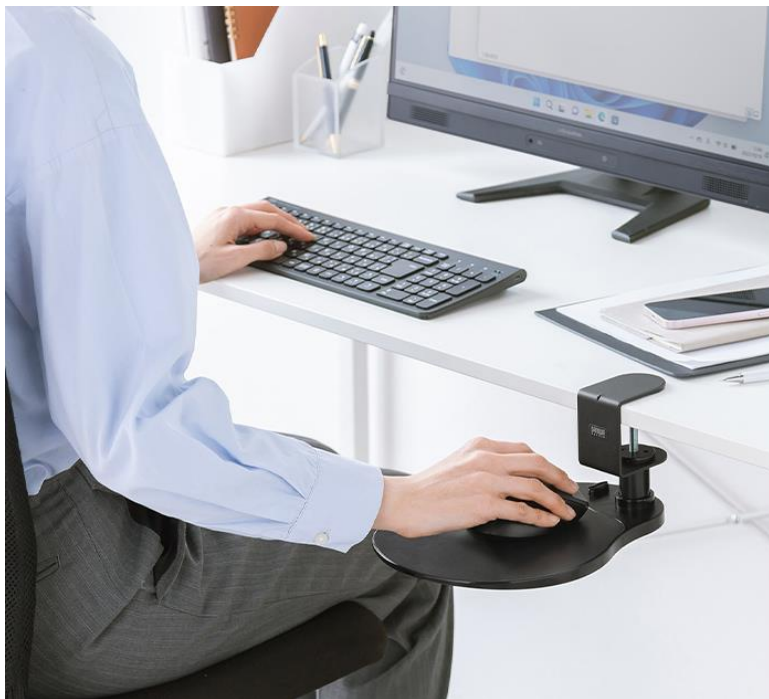

デスク天板の下にマウス操作スペースを増設、 机上スペースを広く利用できるマウステーブルを発売

サンワサプライ株式会社（本社：岡山市北区田町 1-10-1、代表取締役社長 山田和範）は、デスク天板の下にマウス操作スペースを増設できるマウステーブル「MPD-TB1BK」を発売しました。

デスク天板を挟むだけのクランプ式で取り付けは簡単、テーブル部分は 360° 回転するので、使わないときはマウスを載せたままデスク下へ収納できます。狭いデスクをお使いの方、机上スペースを広く利用したい方におすすめです。

【掲載ページ】

品名：マウステーブル 品番：MPD-TB1BK

標準価格：3,520 円（税抜き 3,200 円）

製品ページ：<https://www.sanwa.co.jp/product/syohin?code=MPD-TB1BK>

狭いデスクでもマウスの操作スペースを確保

デスクに取り付けて、天板の下にマウススペースを作ることができるマウスパッド付きサイドテーブルです。肘をほぼ直角にしてマウスの操作ができるので、姿勢が崩れにくくなります。

位置調整・移動もしやすいクランプ固定

デスク天板を挟んでボルトを締めるだけの簡単クランプ取り付けです。10~40mm までの天板厚に対応しています。天板との接地面には滑り止めゴムがついているのでしっかり固定でき、さらに天板を傷つけません。

すっきり配線できるケーブルホルダー付き

ケーブルが固定できるケーブルホルダー付きで、有線マウスもすっきり配線できます。

スムーズで軽いマウス操作感

マウスパッド部は滑りの良いハードタイプです。

小物置きとしても使える

マウス以外にも、ティッシュやメモ帳などちょっとした小物置きとしても使えます。

■画像のダウンロードはこちらから

<https://www.sanwa.co.jp/imagedb/imagedb.html?sku=MPD-TB1BK>

【特長】

- 簡単に机に取り付けできるマウステーブルです。
- 作業スペースの少ない狭い机に便利です。
- 360度回転するので使用後はデスク下に収納することができます。
- 丈夫な金属製のクランプでしっかり固定できます。
- マウスパッド部は滑りの良いハードタイプです。
- ケーブルが固定できるケーブルホルダー付きで、有線マウスにも最適です。