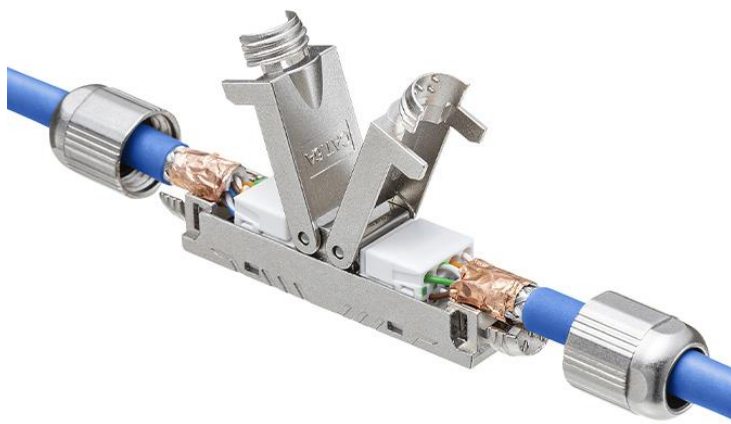

【掲載ページ】

品名：CAT6A フィールド中継アダプタ

品番：ADT-EX-6AFSTP

標準価格：2,200 円（税抜き 2,000 円）

製品ページ：<https://www.sanwa.co.jp/product/syohin?code=ADT-EX-6AFSTP>

2 本の LAN ケーブルを中継し、1 本の長い LAN ケーブルとして使える

お持ちの LAN ケーブルでは長さが足りない場合などに、2 本の LAN ケーブルを中継し、1 本の長い LAN ケーブルとして使えるようになります。モジュラープラグなしで、ケーブル同士をかしめ工具を使わずに接続できます。

対ノイズのメタル筐体

耐久性の高いメタルポートを採用し、ノイズ対策も万全です。

カテゴリ 6A 準拠、10 ギガビットイーサネット対応

カテゴリ 6A に準拠しており、10 ギガビットネットワークにも対応しています。高速データ転送に対応するため、サーバーやルーターなどと接続する LAN ケーブルにも使用できます。また、STP ケーブル・UTP ケーブルのどちらにも使用可能です。

7/10/2024 9:35 AM

結線変更も簡単

ストレート、クロスの結線変更も簡単に行えます。

現場で簡単に接続でき、配線変更が可能なので、施工時間を短縮できます。

■画像のダウンロードはこちらから

<https://www.sanwa.co.jp/imagedb/imagedb.html?sku=ADT-EX-6AFSTP>

【特長】

- 10 ギガビットイーサネットに対応した、コネクタ不要の CAT6A 中継アダプタ（カプラー）です。
- STP ケーブル、UTP ケーブルどちらにも使用可能です。
- メタル筐体で、ノイズに強い仕様になっています。
- モジュラープラグ無しで、ケーブル同士をかしめ工具なしで接続できます。
- 現場で簡単に接続可能、配線変更可能で、施工時間を短縮できます。
- ストレート、クロスの結線変更が簡単に行えます。

【仕様】

- カラー：シルバー
- アダプタ構造：STP
- 対応導体サイズ：22AWG～26AWG
- ケーブル挿入径：直径 8.9mm
- カテゴリ：CAT6A
- 規格名：10GBASE-T
- 対応カテゴリ・規格：カテゴリ 6A (10GBASE-T)、カテゴリ 6 (1000BASE-TX)、カテゴリ 5e (1000BASE-T)、カテゴリ 5 (100BASE-TX)、カテゴリ 3 (10BASE-T) 適合
- サイズ：W14.4×D85.4×H14.4mm
- 重量：約 45g