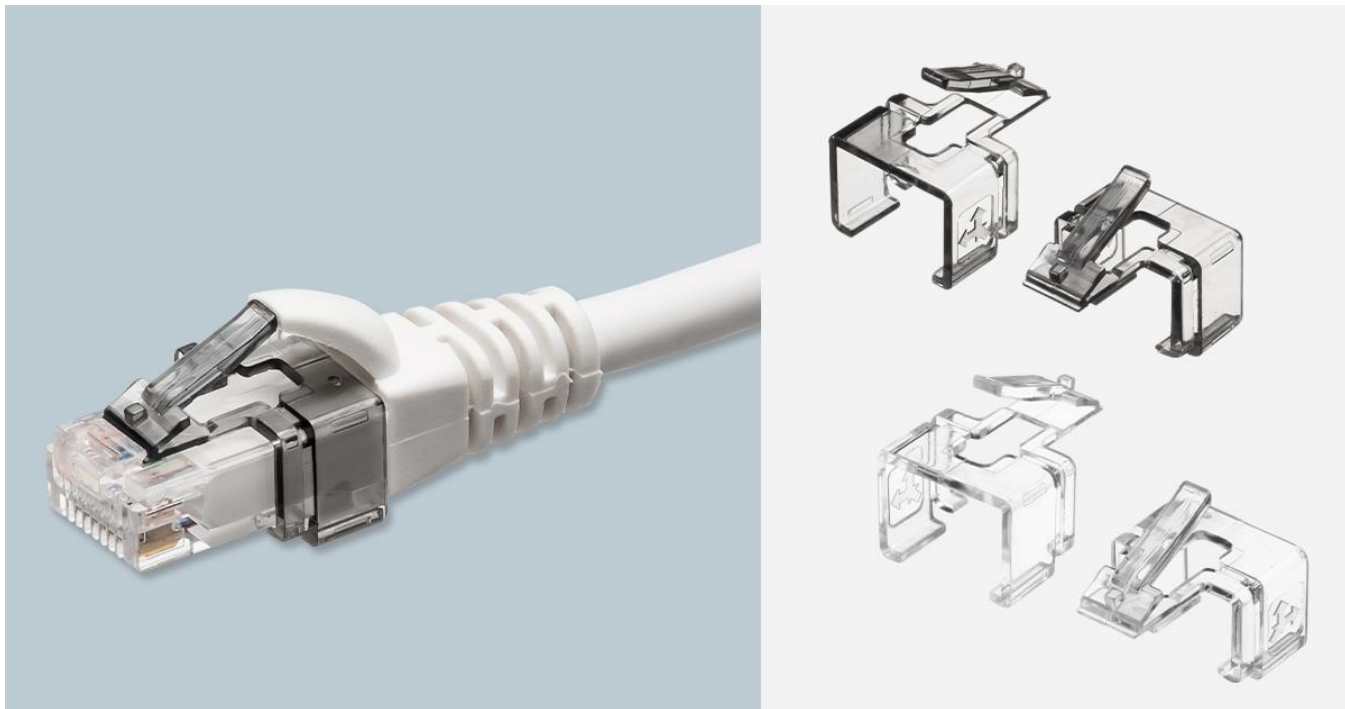

RJ-45 プラグの折れてしまったツメを復元する、後付け用ラッチを発売

サンワサプライ株式会社（本社：岡山市北区田町 1-10-1、代表取締役社長 山田和範）は、LAN ケーブルの RJ-45 プラグの折れたツメを簡単に修復できる、後付け用ラッチ「ADT-RJ45SOS-10 シリーズ」を発売します。

ツメが折れてしまうとケーブルがしっかりと固定されず、接続が不安定になったり、抜けやすくなる問題が発生します。本シリーズは、交換が困難な配線済みケーブルや高価な長距離タイプのケーブルに特に適しています。本シリーズを使用することで、ケーブルの張り替えが不要となり、時間と費用を節約できます。

【掲載ページ】

品名：RJ-45 プラグ SOS（10 個入）

品番：ADT-RJ45SOS-10BK（ブラック） / ADT-RJ45SOS-10CL（クリア）

標準価格：1,540 円（税抜き 1,400 円）

製品ページ：<https://www.sanwa.co.jp/product/syohin?code=ADT-RJ45SOS-10BK>

はめ込むだけの簡単取り付け

工具不要で、プラグの上からはめ込むだけの簡単取り付けです。折れたツメを瞬時に復元し、接続の安定性を取り戻します。

RJ-45 コネクタ、RJ-45STP コネクタ対応

ツメが折れた RJ-45、RJ-45STP、標準サイズのコネクタに対応しています。

※折れたツメの残りに本製品をはめ込むように入れて取り付けてください。

※ショートコネクタなどの一部のコネクタには対応していません。

カラーバリエーション

「ブラック」「クリア」の 2 色をご用意しています。

8/7/2024 9:48 AM

また、「5色」の「ADT-RJ45SOS-10」も好評発売中です。

取り付け環境に合わせてお選びいただけます。

■画像のダウンロードはこちらから

<https://www.sanwa.co.jp/imagedb/imagedb.html?sku=ADT-RJ45SOS-10BK,ADT-RJ45SOS-10CL>

【特長】

●LAN ケーブルプラグのツメ（ラッチ）が折れてしまった時の、後付け用ラッチです。プラグの上からはめ込むだけで簡単に取り付けできます。

●敷設済のLAN ケーブルでツメ（ラッチ）が折れてしまった際に、ケーブルを張り替える事なく、コネクタの復元ができます。