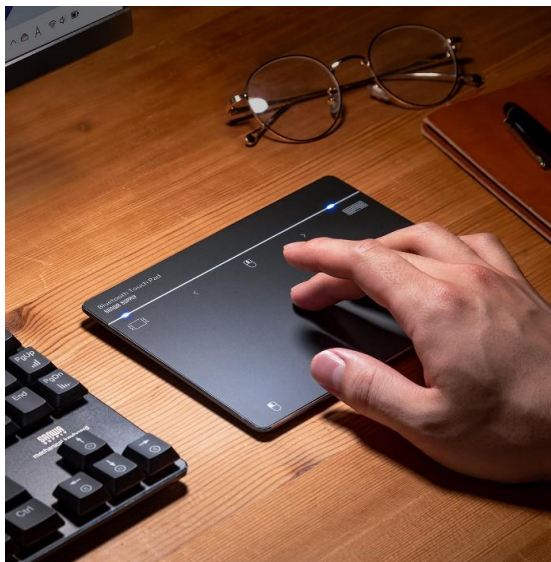

振動機能付き高性能ワイヤレスタッチパッドを発売

サンワサプライ株式会社（本社：岡山市北区田町1-10-1、代表取締役社長 山田 和範）が運営している直販サイト『サンワダイレクト』では、操作を振動機能でフィードバックし、ワイヤレスと有線接続両対応で、7インチの大きめサイズながら薄くて軽量の、高性能ワイヤレスタッチパッド「400-MABTY201GM」を発売しました。

おすすめポイント

- ・操作を振動でフィードバックしてくれるので指先だけで操作が分かる
- ・サイズが7インチと、ノートパソコン本体のタッチパッドより広めの操作スペースで操作がしやすい
- ・Bluetooth接続、有線接続のどちらにも対応

掲載ページ

タッチパッド Bluetooth 有線 両対応 振動機能 USB トラックパッド ワイヤレス 薄型 高精度 スクリーンキーボード ジェスチャー機能
Windows専用 ガンメタリック

型番：400-MABTY201GM 販売価格：8,619円（税抜）

<https://direct.sanwa.co.jp/ItemPage/400-MABTY201GM>

特長を動画で見る

<https://youtu.be/tnfi0I7b0W4>

- パソコンを指でタッチ操作できるBluetooth・有線接続 両対応のタッチパッドです。
- 1本指から4本指を使った、14種類のジェスチャー操作が使用できます。
- ジェスチャー操作により、マウスよりも多彩な操作に対応します。
- スクリーンキーボード対応で、キーボードなしでもキー入力ができます。
- 軽い力でタッチするだけで各操作ができるので、手首への負担を和らげます。
- 操作を振動でフィードバックする振動機能付きです。
- マウスのように大きく動かないので、狭いデスクでも快適に操作できます。
- 底面にはゴム製の滑り止め付きで操作中も安定感抜群です。
- ノートパソコンのタッチパッドより広い7インチの操作スペースで快適な操作感です。
- 薄型・軽量でフラットな形状のため持ち運びにも最適です。
- 電池のいらぬ充電式で、充電しながらでも使用できます。