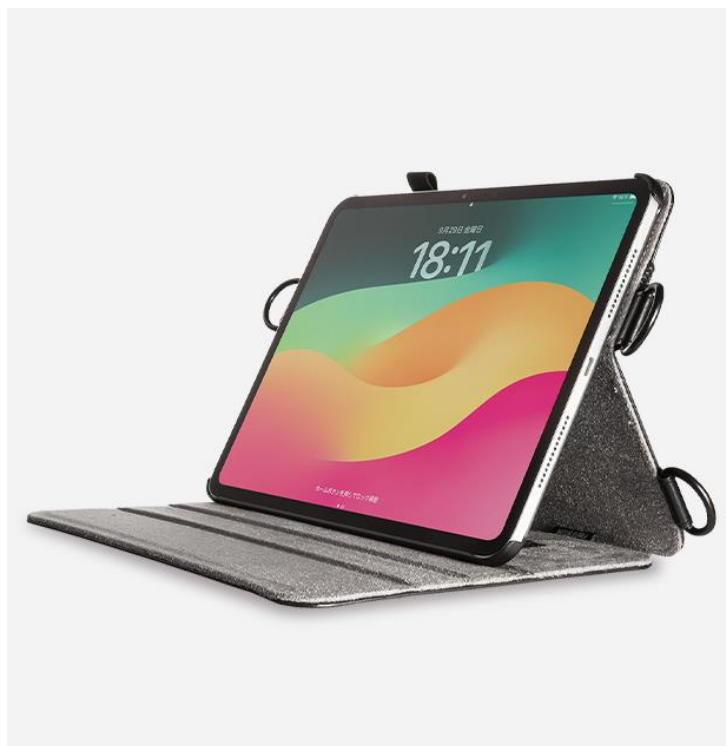

iPad Pro 11・13 インチ (M4/2024)、iPad Air 13 インチ (M2/2024) 専用 ショルダーベルト付きケースを発売

サンワサプライ株式会社（本社：岡山市北区田町 1-10-1、代表取締役社長 山田和範）は、iPad 専用のソフトレザークース「PDA-IPAD1712BK2 (iPad Pro 11 インチ (M4/2024) 用)」「PDA-IPAD2012BK (iPad Pro 13 インチ (M4/2024) 用)」「PDA-IPAD2112BK (iPad Air 13 インチ (M2/2024) 用)」3 種を発売しました。ショルダーベルト付きなので、立ちながら iPad を操作したり、肩にかけて持ち運ぶのに便利です。ケースにはソフトレザー素材を採用しており、日常の使用に耐える耐久性とスタイリッシュなデザインを兼ね備えています。

【掲載ページ】

品名：スタンド・ベルト付きケース

品番：PDA-IPAD1712BK2 (iPad Pro 11 インチ (M4/2024) 用) / PDA-IPAD2012BK (iPad Pro 13 インチ (M4/2024) 用) / PDA-IPAD2112BK (iPad Air 13 インチ (M2/2024) 用)

標準価格：11,000 円（税抜き 10,000 円）～11,880 円（税抜き 10,800 円）

製品ページ：<https://www.sanwa.co.jp/product/syohin?code=PDA-IPAD1712BK2>

操作時や持ち運びに便利なショルダーベルト付き

ショルダーベルトが付属しており、立ちながら iPad を操作したり、肩にかけて持ち運ぶ際に便利です。首や肩への負担が軽減されるパッド付きです。

ケース 4 ヶ所にフックリングが付いており、ショルダーベルトを付け替えることで縦横どちらの向きでも使用でき、iPad の操作をよりスムーズにします。

また、フラップ内面に手持ちハンドルも付いているため、ショルダーベルトを装着していない時でも安定して操作できます。

10/15/2024 9:32 AM

角度調節ができるスタンド機能付き

3段階の角度調節スタンド機能を搭載しています。デスクでの作業や動画視聴など、様々なシーンに合わせて最適な角度に調節できます。

タッチペンホルダー、名刺ポケット付き

ケース側面には、タッチペンの持ち運びに便利な収納ホルダーが付いています。また、ケース背面には名刺ポケットがついているので機器の管理に便利です。