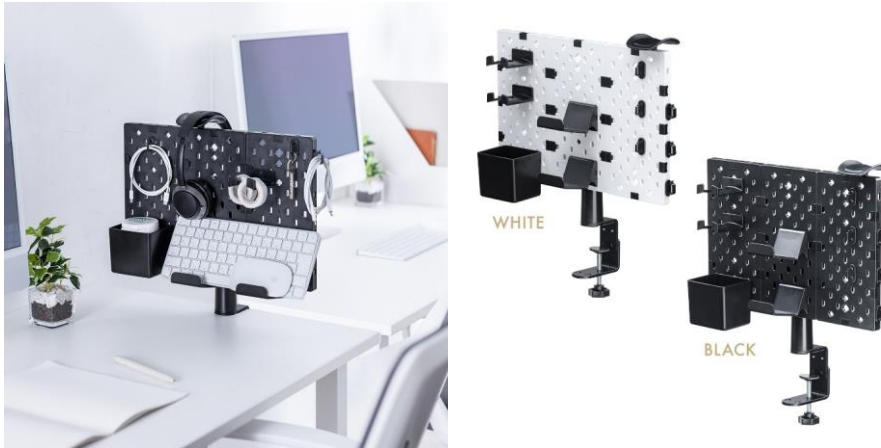

## 3枚のパネルで自由にカスタムできる、クランプ式有孔ボードを発売

サンワサプライ株式会社（本社：岡山市北区田町1-10-1、代表取締役社長 山田 和範）が運営している直販サイト『サンワダイレクト』では、3枚のパネルで配置やサイズを自由にカスタムでき、6種類12個の豊富なパーツで小物の整理がしやすい、クランプ固定式の有孔ボード/パンチングボード「100-MRSH011」（ブラック/ホワイト）を発売しました。

### おすすめポイント

- 3枚のパネルでサイズや配置を自由にカスタムできる
- パネルは360度回転し、好きな角度で配置ができる
- 小物の整理に便利な、6種類12個の豊富なパーツが付属

### 特長

- 収納スペースを自由にカスタムできる。クランプ式パンチングボードです。
- 付属する3枚のパネルを自由にカスタムすることができます。
- 6種類、合計12個の豊富なパーツで自在に収納することができます。
- ヘッドセットやゲームパッド、ケーブル、ペンなど小物を収納できます。
- クランプの取り付けは、デスクの上下どちらでも設置できるので好みのレイアウトにできます。
- デスクの上でデスクパネルや間仕切りとして、デスクの下でケーブルトレイのような使い方もできます。
- 市販のフックもサイズが合えば取り付け可能です。  
穴は0.6×1.1cm、または1.1×1.1cm。ピッチは25mm（パネル横向き）、または30mm（パネル縦向き）です。
- パネルの角度を360度回転させて調整することができます。
- 横幅はパネル1枚あたり12.8cmで、3枚連結して使うと38.4cmです。（パネル縦向き使用時）
- クランプは、0.5～7.5cmまでの天井厚に対応し、がっちり固定できます。