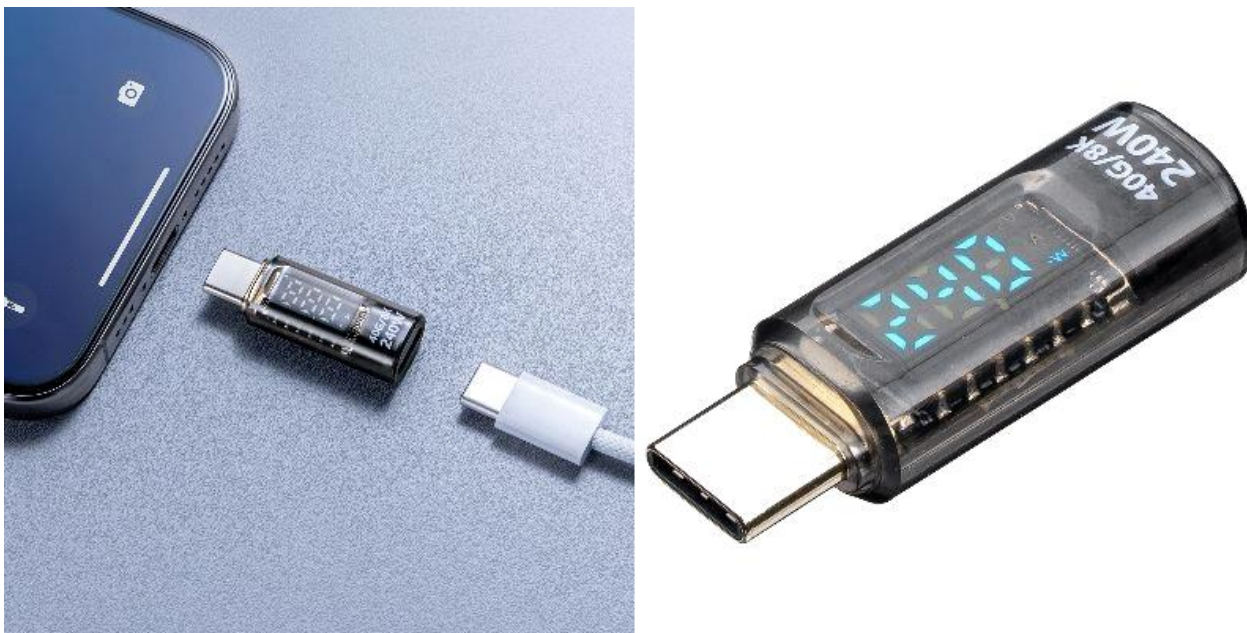

## 手軽に見える化！ケーブルに取り付けるだけで充電状況を把握できるPD240W対応のType-C変換アダプタを発売

サンワサプライ株式会社（本社：岡山市北区田町1-10-1、代表取締役社長 山田 和範）が運営している直販サイト『サンワダイレクト』では、ケーブルに取り付けるだけで、V(電圧)・A(電流)・W(電力)が見える化でき、充電状況が把握できるPD240Wや映像出力に対応したType-C変換アダプタ「500-USB094」を発売しました。

### 掲載ページ

USB-C 変換アダプタ 電力表示機能 USB 40Gbps PD 240W 映像出力 8K 60Hz Type-C 出カスクリーン表示 クリアカラー スケルトンデザイン

型番：500-USB094 販売価格：1,073円（税抜）

<https://direct.sanwa.co.jp/ItemPage/500-USB094>

### ●手軽に見える化

ケーブルに取り付けるだけでV(電圧)・A(電流)・W(電力)を手軽に確認することができます。充電状況の把握や、お手持ちのケーブル・充電器の性能チェックに使うことができます。また、充電モニターは暗い場所でもはっきり見ることができます。

## 仕様

■カラー：クリアカラー

■サイズ：約W1.29×D3.38×H9.3cm

■重量：約4g

■USB規格：USB 40Gbps

■USB PD仕様：最大240W

■映像出力仕様：最大8K/60Hz対応

■コネクタ形状：USB Type-C（オス）－USB Type-C（メス）