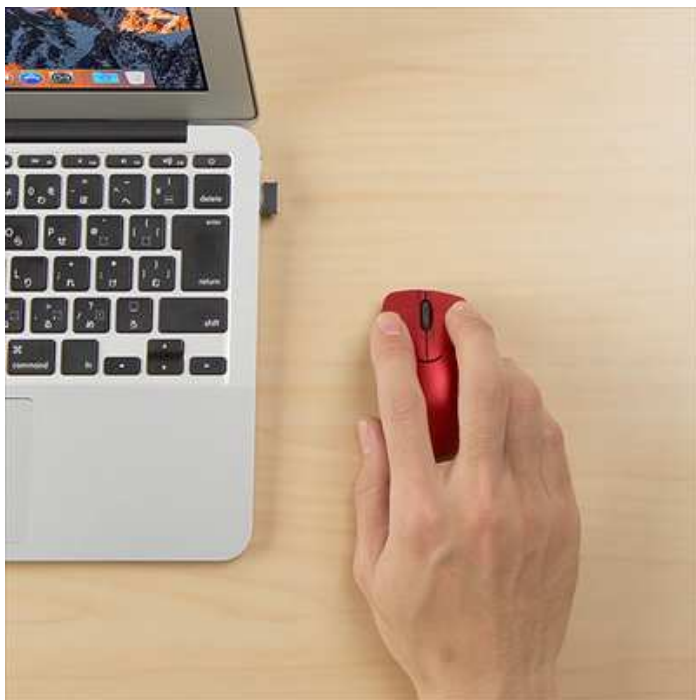

掲載ページ

ワイヤレスブルーLED マウス（超小型・コンパクト・静音・エルゴノミクス・モバイル）

型番：400-MA090BK/R 販売価格 2,296 円（税抜）

<http://sanwa.jp/pr/400-MA090>

動画で特長を観る

<https://youtu.be/9akEdkYIAQM>

本製品は、コンパクトサイズのワイヤレスブルーLED マウスです。本体サイズは約幅 4.1cm、奥行 7.8cm、高さ 3.3cm と超小型サイズで、重さも約 45g と軽く、パソコンと一緒にバッグに入れて持ち運ぶなどモバイル環境に最適です。超小型サイズながら握りやすいエルゴノミクス形状採用で、長時間使用しても疲れにくいです。レシーバーは約幅 1.5cm、奥行 1.9cm、高さ 6mm と小型なので、パソコンに接続しても出っ張りが少なく、使いやすいサイズです。マウスを使用しない時は本体内部にレシーバーを収納できるので、紛失の心配がなく安心して持ち運びできます。一般的なマウスだとクリック音が気になる場合がありますが、本製品はカチカチとクリック音がしない静音設計なので、オフィスや図書館など静かな環境でもご使用いただけます。読み取りセンサーはブルーLED を採用し、読み取り感度も高く安定した操作が可能です。本体裏には電源スイッチ内蔵で、電池の消耗を抑える事ができる省エネ設計です。