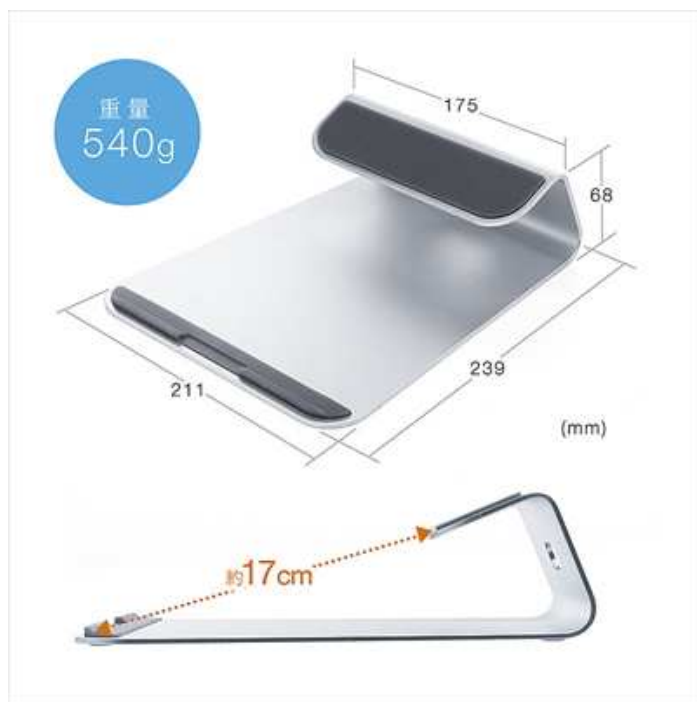

**1枚のアルミを折り曲げた美しいデザイン！
約18度視線を高くし、疲れにくい自然な姿勢で操作可能なノートパソコンスタンドを発売。**

サンワサプライ株式会社（本社：岡山市北区田町1-10-1、代表取締役社長 山田 哲也）が運営している直販サイト『サンワダイレクト』では、11～15型程度のノートパソコンや本体の長さが約17cm以上のタブレットも設置可能で、上下2ヵ所のシリコンゴムが機器の滑りを防ぐ重厚感のあるアルミ製のノートパソコン用スタンド「ノートパソコンスタンド（アルミ・PCスタンド・iPad/タブレット設置対応・11～15インチ対応）200-STN024S」を発売しました。販売価格は3,037円（税抜）。サンワダイレクト（本店・楽天市場店・Yahoo!ショッピング店・Wowma!店・Wowma! for au店・Amazonマーケットプレイス店）のみの限定販売です。

掲載ページ

ノートパソコンスタンド（アルミ・PCスタンド・iPad/タブレット設置対応・11～15インチ対応）

型番：200-STN024S 販売価格 3,037円（税抜）

<http://sanwa.jp/pr/200-STN024S>

本製品は、重厚感のあるアルミ製のノートパソコン用スタンドです。留め具などを使わず一枚のアルミを折り曲げたスタイルで、ノートパソコンなどを置くだけで使用できます。スタンドは約18度角度がついているので、ノートパソコン使用時に視線が上がり、姿勢を正せます。自然な姿勢で操作できるので、長時間のデスクワークでも猫背を軽減し背中や肩の疲労軽減に繋がります。

上下2ヵ所の機器接地面にはシリコンゴムを使用しており、滑りを防ぎ、安定して機器を操作できます。MacBookなどの11～15インチのノートパソコンの他、iPadなどで長さ17cm以上のタブレットなども設置可能です。機器を設置すると機器裏面とスタンドの間に空間ができるので、こもりがちな熱を効率よく放熱します。スタンド背面には電源ケーブルなどをスッキリ配線できるケーブルホール付きです。

本製品のサイズは、約W211×D239×H68mmで、重量は約540gです。MacBookなどの11～15インチのノートパソコン、iPadなど長さ17cm以上のタブレットに対応しています。

【仕様】

- カラー：シルバー
- サイズ：W211×D239×H68mm
- 重量：約 540g
- 材質：アルミ、シリコンゴム
- 生産国：中国
- 取扱説明書：なし
- 保証期間：初期不良のみ
- 対応パソコンサイズ：MacBook Air や MacBook Pro などの 11～15 インチ相当のノートパソコン または、iPad Pro 9.7/12.9、iPad Air 2 など長さ 17cm 以上のタブレット