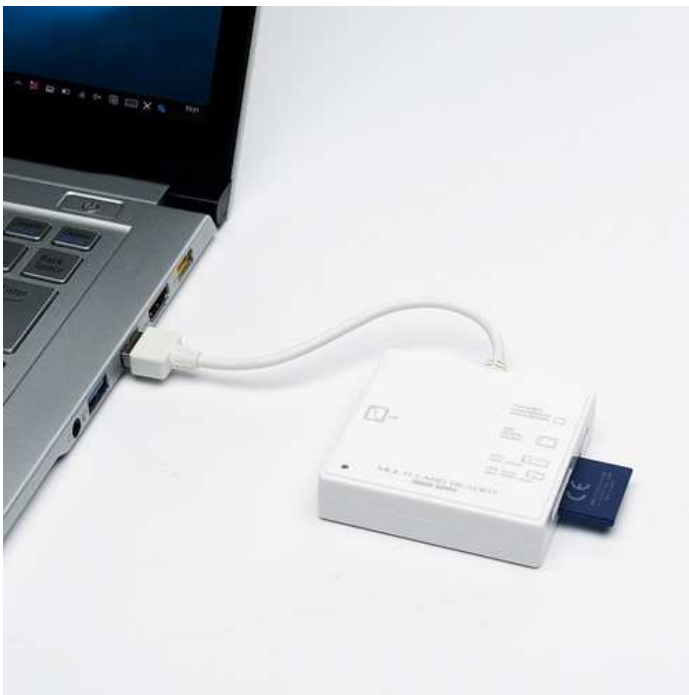

USB2.0 カードリーダー ADR-ML23W

<http://sanwa.jp/pr/ADR-ML23W>

「ADR-ML23BK」「ADR-ML23W」は 1 台で、メモリスティック、microSD カード、SD メモリーカード、コンパクトフラッシュ(Type1)などの 63 メディアが読み書きできるコンパクトカードリーダーです。

スマートフォン、デジタルカメラ、デジタルビデオカメラ、一眼レフで撮影した写真や映像などのデータ管理におすすめです。

microSD カードは変換アダプタを使用せずそのまま挿入できるので、スマートフォンや携帯、デジカメなどのデータ転送に便利です。本体にわかりやすいイラストアイコンの記載があるので、メモリーカード挿入時に迷うことなく使用できます。USB2.0/1.1 に対応しており、Windows・Mac 両方に使用することができます。

サイズは、幅 59.5×奥行き 59×高さ 16mm で、ケーブルの長さは約 15cm です。コンパクトで場所を取らず持ち運びできるので外出や旅行にもおすすめです。カラーはブラック、ホワイトをご用意しています。お好みに合わせてお選びください。

<ADR-ML23BK、ADR-ML23W 共通>

【特長】

●4 スロットでいろいろなメディアが読み書きできるコンパクトカードリーダーです。

●microSD がスロットを配置した使いやすいレイアウトです。

●アイコンに迷わない 1 スロット認識タイプです。

●USB2.0/1.1 に対応しています。

※USB2.0 機器として使用するためには USB2.0 対応のホストアダプタか USB2.0 対応のポートを搭載した機器でなくてはなりません。