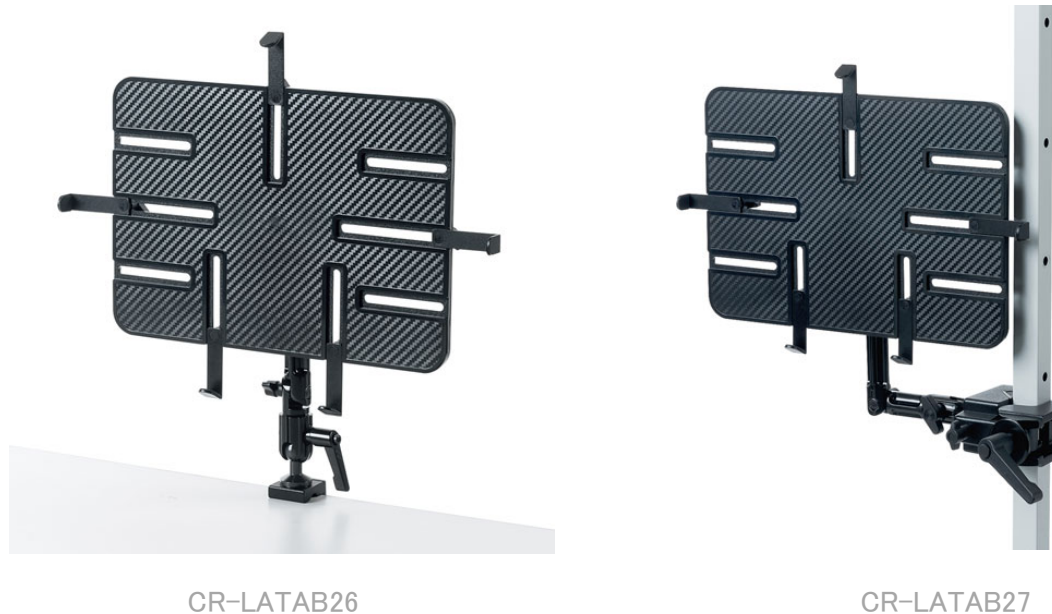

9.7～13 インチまでの iPad・タブレットをデスクや支柱に取り付けて使えるアーム 2 種類を発売。

サンワサプライ株式会社(本社:岡山市北区田町 1-10-1、代表取締役社長 山田 哲也)は、9.7～13 インチまでの iPad・タブレットをデスクや支柱に取り付けて使えるアーム「CR-LATAB26」「CR-LATAB27」を発売しました。

CR-LATAB26

CR-LATAB27

【掲載ページ】

9.7～13 インチ対応 iPad・タブレット用アーム CR-LATAB26

<http://sanwa.jp/pr/CR-LATAB26>

9.7～13 インチ対応 iPad・タブレット用支柱取付けアーム CR-LATAB27

<http://sanwa.jp/pr/CR-LATAB27>

「CR-LATAB26」「CR-LATAB27」は、9.7～13 インチまでの iPad・各社タブレット取り付け用アームです。

タブレットをデスクや支柱に取り付けることができ、手に持たない状態でタブレットの操作やページの閲覧が行えます。アームの長さは 6 通りに変更可能です。タブレットの位置・角度・高さを自由に調整できるので、タブレットをデスクワーク用のサブパソコン・サブモニターとして使用する場合などに最適です。

また、必要なときだけ手元に引き寄せて使うなど、限られた机上のスペースを効率よく活用できます。

ホルダー部分には回転機能がついており、タブレットの縦・横向きを簡単に切り替えて使えます。また、5つのストッパーで上下左右の全方向からしっかりと固定しているため、タブレットの落下を防いで、安全に使用できます。

「CR-LATAB26」はデスクなどの天板に固定できるクランプ式のタブレットアームです。

厚さ 43mm までの天板に対応しています。クランプにはくぼみが付いているため、角型・丸型パイプに取り付けることも可能です。

「CR-LATAB27」はデスク・ラックなどの支柱に固定できるクランプ式のタブレットアームです。

10×10～30×30mm の角型や、直径 8～50mm の丸型パイプに対応しています。クランプにはパイプにしっかりと固定するためのくぼみが付いています。また、くぼみを補うアタッチメントが付属しているので、厚さ 30mm までの天板に取り付けることも可能です。