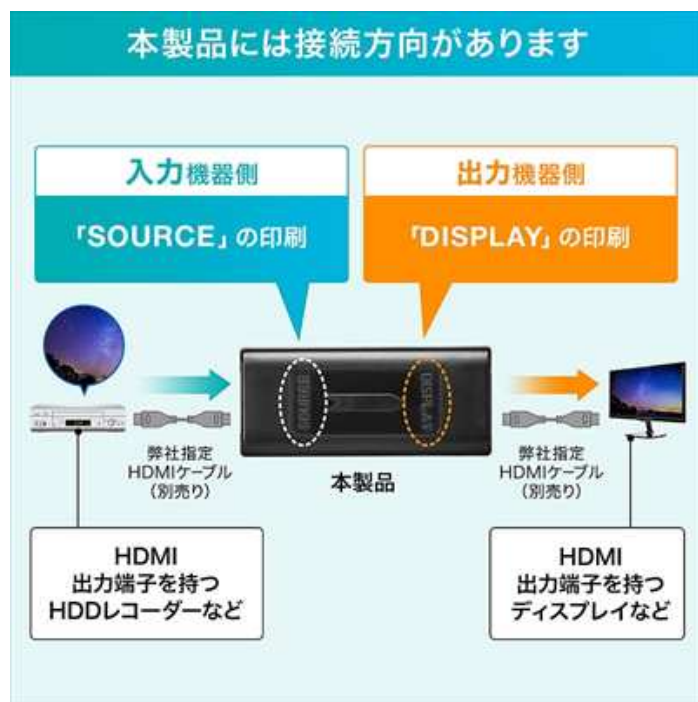

HDMI ケーブルを 2 本つなげて

4K/30Hz を最大約 40m、4K/60Hz を最大約 15m 延長できる HDMI 延長アダプタ 2 種類を発売。

サンワサプライ株式会社（本社：岡山市北区田町 1-10-1、代表取締役社長 山田 哲也）が運営している直販サイト『サンワダイレクト』では、弊社動作確認済み HDMI ケーブル（500-HDMI017-150 や 500-HDMI017-200）を 2 本接続し、最大で約 40m 延長できる 4K/30Hz 対応の HDMI 延長アダプタ「HDMI 延長アダプタ（中継アダプタ・4K/30Hz・HDCP 対応・最長 40m 延長・ブラック）500-HDMI015」と、500-HDMI018-75 を 2 本接続し最大 15m 延長できる 4K/60Hz 対応の「HDMI 延長アダプタ（中継アダプタ・4K/60Hz・HDCP2.2 対応・最長 15m 延長・ブラック）500-HDMI016」を発売しました。販売価格は 500-HDMI015 が 3,222 円（税抜）、500-HDMI016 が 4,148 円（税抜）。サンワダイレクト（本店・楽天市場店・Yahoo! ショッピング店・Wowma! 店・Amazon マーケットプレイス店）のみの限定販売です。

掲載ページ

HDMI 延長アダプタ（中継アダプタ・4K/30Hz・HDCP 対応・最長 40m 延長・ブラック）

型番：500-HDMI015 販売価格：3,222 円（税抜）

<http://sanwa.jp/pr/500-HDMI015>

HDMI 延長アダプタ（中継アダプタ・4K/60Hz・HDCP2.2 対応・最長 15m 延長・ブラック）

型番：500-HDMI016 販売価格：4,148 円（税抜）

<http://sanwa.jp/pr/500-HDMI016>

本製品は、弊社動作確認済み HDMI ケーブル 2 本を接続し、延長・中継できる HDMI 延長アダプタです。パソコンや、HDD レコーダーなどの映像信号を延長することができます。電源不要の簡単接続で、HDMI 機器からのバスパワーで動作します。

500-HDMI015 は、弊社動作確認済み HDMI ケーブル 500-HDMI017-150 や 500-HDMI017-200 を 2 本使用し最大 4K/30Hz の高解像度映像を、最大約 40m まで延長できます。著作権保護システム HDCP 規格 (High-bandwidth Digital Content Protection) に対応しているので、家庭用ゲームソフトや Blu-ray ビデオなど、HDCP により保護されたコンテンツもそ

のまま表示できます。弊社動作確認済み HDMI ケーブルは、500-HDMI001 シリーズ、500-HDMI012 シリーズ、500-HDMI017 シリーズの 3 シリーズです。

500-HDMI016 は、弊社動作確認済み HDMI ケーブル 500-HDMI018-75 を 2 本使用し最大 4K/60Hz の高解像度映像を、最大約 15m まで延長できます。著作権保護システム HDCP2.2 規格 (High-bandwidth Digital Content Protection) に対応しているため、家庭用ゲームソフトや Blu-ray ビデオなど、HDCP により保護されたコンテンツもそのまま表示できます。弊社動作確認済み HDMI ケーブルは、500-HDMI008 シリーズ、500-HDMI018-75 です。