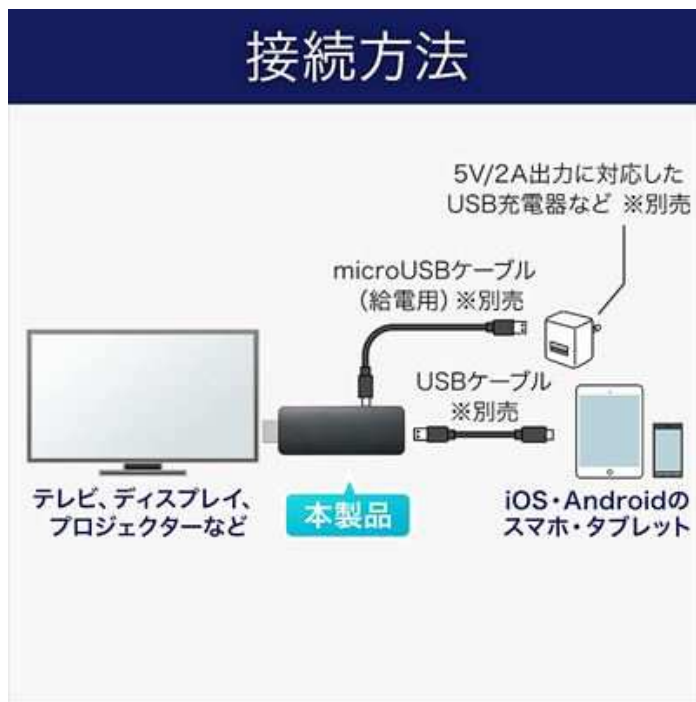

**1 台で iPhone/iPad と Android スマホの画面を大画面テレビに出力できる
iOS 搭載機器と Andorid 搭載 miracast 対応スマホ両対応の USB/HDMI 変換アダプタを発売。**

サンワサプライ株式会社（本社：岡山市北区田町 1-10-1、代表取締役社長 山田 哲也）が運営している直販サイト『サンワダイレクト』では、1 台で iPhone や iPad、miracast 対応 Android スマートフォンの映像を大画面のテレビやディスプレイ、プロジェクターなどに出力可能で、iPhone と iPad は専用アプリ不要で、接続するだけで簡単に使用できるフル HD 対応の USB HDMI 変換アダプタ「USB HDMI 変換アダプタ (iPhone・miracast 対応スマートフォン・iOS/Android 両対応・フル HD・テレビ・ディスプレイ・プロジェクター出力) 500-KC024HD」を発売しました。販売価格は 4,611 円（税抜）。サンワダイレクト（本店・楽天市場店・Yahoo! ショッピング店・Wowma!店・Amazon マーケットプレイス店・Mac Supply Store）のみの限定販売です。

掲載ページ

USB HDMI 変換アダプタ (iPhone・miracast 対応スマートフォン・iOS/Android 両対応・フル HD・テレビ・ディスプレイ・プロジェクター出力)

型番：500-KC024HD 販売価格 4,611 円（税抜）

<http://sanwa.jp/pr/500-KC024HD>

特徴を動画で見る

<https://youtu.be/AJ2LHnEUuuE>

本製品は、1 台で iPhone や iPad、miracast 対応 Android スマートフォンやタブレットの映像をテレビなどに出力できる、USB HDMI 変換アダプタです。スマートフォンやタブレットの画面を HDMI 入力端子搭載の液晶テレビやディスプレイ、プロジェクターなどに出力することができ、高画質のフル HD (1920×1080) 解像度に対応しています。本製品 1 台で、iOS 搭載機器と miracast 対応 Android 搭載機器のどちらにも対応しています。iPhone、iPad の iOS 搭載機器ではアプリをインストールすることなく接続するだけで使用でき、Android 搭載機器では専用アプリ「Ezcast」をインストールして使用することができます。映像と音声両対応なので、HDMI ケーブル 1 本だけの接続で、高画質の映像と、デジ

タル音声をお楽しみいただけます。ケーブルは本体から取り外しできるので、持ち運びしやすいです。

本製品のサイズは、約 W74×D46×H19mm（コネクタ含まず）で、重量は約 18g です。

【仕様】

■カラー：ブラック

■商品サイズ：約 W74×D46×H19mm（コネクタ含まず）

■商品重量：約 18g

■USB 規格：USB2.0 準拠

■インターフェース：USB2.0 A コネクタ メス、HDMI A コネクタ オス