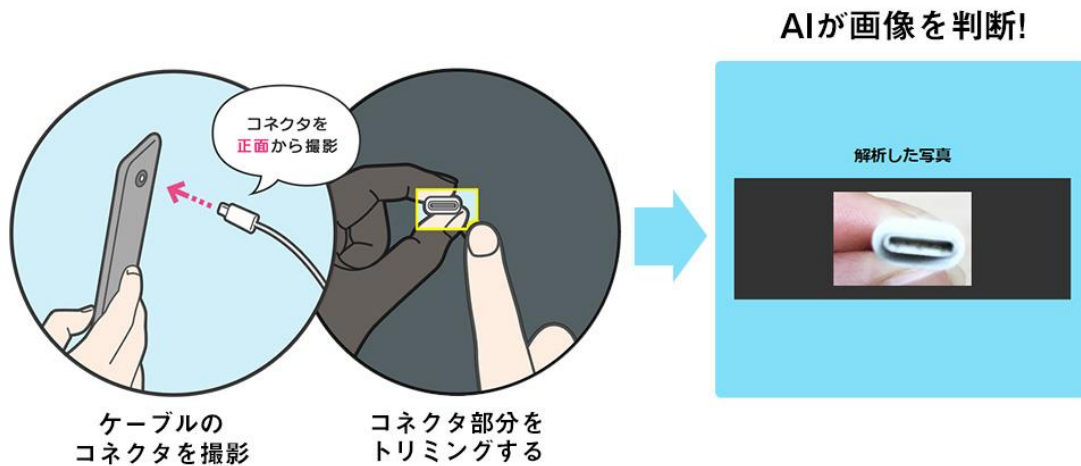

AIによる画像認識でケーブルを自動判別できるWEBサービス
「ケーブル早わかり君」をリリース

サンワサプライ株式会社（本社：岡山市北区田町1-10-1、代表取締役社長 山田 哲也）は、AIによる画像認識機能を使い、お手持ちのスマートフォンで充電ケーブルの写真を撮るだけでケーブルの種類をAIが自動判別し、ケーブルの説明や関連する製品をご提案するWEBサービス「ケーブル早わかり君」をリリースしました。

「ケーブル早わかり君」

あなたに合ったケーブルをご案内します!

解析結果

Lightningコネクタ (オス)

LightningコネクタはApple社が制定したスマートフォン・タブレット向けのコネクタです。各種iPad・iPhoneとの接続に使用され、データ転送のほか電源供給や音声出力も行えます。コネクタの向きに表・裏のないリバーシブルタイプです。

Lightningコネクタ
注目度の高い関連ケーブルのご紹介です。

USB2.0 製品パッケージ