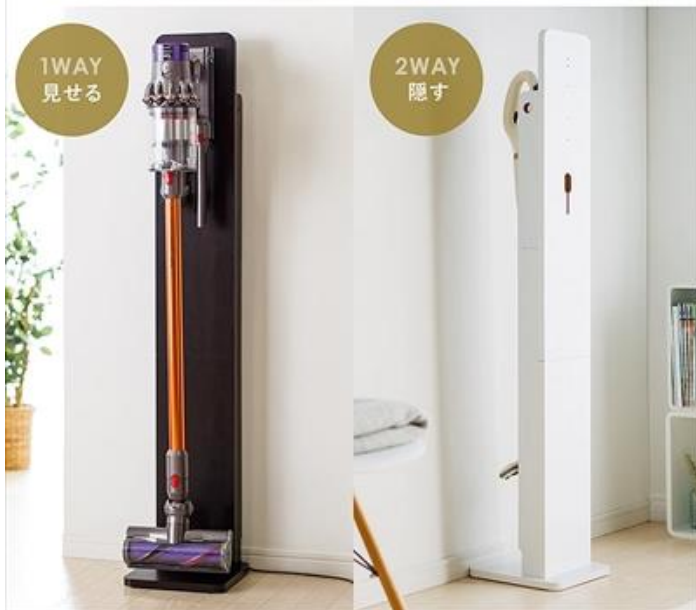

<http://sanwa.jp/pr/200-STAND2>

2WAY掃除機スタンド

本製品は、ダイソンコードレスクリーナーや、マキタ製ハンディクリーナーなど設置できる、汎用の壁掛け型掃除機スタンドです。通常壁掛け用スタンドは、壁面に穴を開けなければ設置はできませんでしたが、本製品を使用することで壁に穴を開けることなく設置できます。また、スタンド本体を移動することで自由に置き場所も選ぶことができます。