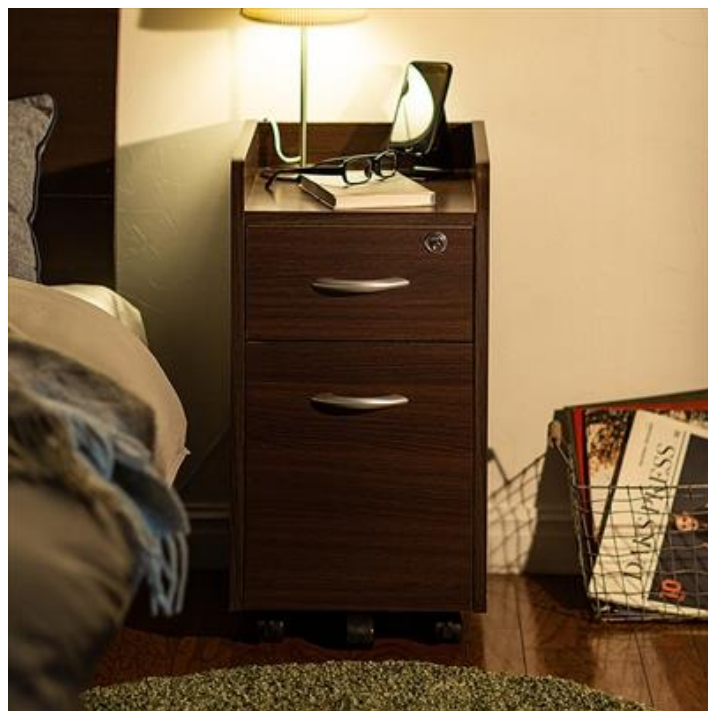

ベッドサイドでも大活躍の木目柄収納テーブルを発売

サンワサプライ株式会社（本社：岡山市北区田町 1-10-1、代表取締役社長 山田 和範）が運営している直販サイト『サンワダイレクト』では、デスクの下にピッタリ入り、ベッドサイドに置いても馴染む木目柄の収納テーブル「100-SNW022M」を発売しました。

掲載ページ

木目収納テーブル（キャスター付き・チェスト・ワゴン・デスク下・キャビネット）

型番：100-SNW022M 販売価格：7,389 円（税抜）

<http://sanwa.jp/pr/100-SNW022M>

本製品は、デスク下に設置できる収納機能付きワゴンです。大容量の引き出しには、A4 ファイルを横向きに収納でき、小物整理用引き出しは鍵付きで貴重品や重要な書類などを収納することができます。ワゴンの天板には縁があり、物を置いても落ちにくく、小物をも収納できます。ワゴン単体で使用しても違和感なくインテリアに馴染む木目柄デザインで、ベッドサイドでは収納機能付き多機能収納ワゴンとしてご使用いただけます。キャスター付きで、前輪 2 つにはしっかり固定できるストッパーを搭載しています。総耐荷重は 15kg までで、頑丈な設計になっています。引き出しの下にキャスターが付いており、収納物を入れてもスムーズに動きます。

本製品のサイズは約 W334×D395×H643mm（キャスター含む大きさ）で重量は約 12.6kg です。

【仕様】

- 製品カラー：ブラウン
- 製品サイズ：約 W334×D395×H643mm（キャスター含む大きさ）
- 製品重量：約 12.6kg
- 総耐荷重：15kg
- 材質：木製

- 梱包：1 個口
- 梱包サイズ：約 W633×D412×H135mm
- 梱包重量：約 13.6kg
- 出荷形態：ノックダウン組立式（お客様組立）
- 生産国：ベトナム
- 保証期間：初期不良のみ
- 取扱説明書：日本語取扱説明書あり