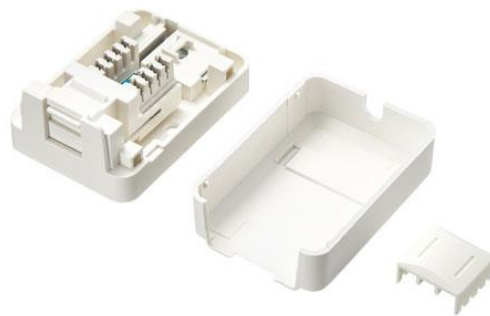

## LAN ケーブルをスッキリ配線することができるカテゴリ 6A 対応のローゼットキットを発売

サンワサプライ株式会社（本社：岡山市北区田町 1-10-1、代表取締役社長 山田和範）は、LAN ケーブルをスッキリ配線することができるカテゴリ 6A 対応のローゼットキット「LA-RZ6A-1」を発売しました。

### 【掲載ページ】

カテゴリ 6A ローゼットキット（マグネット付き）

品番：LA-RZ6A-1      標準価格：3,520 円（税抜き 3,200 円）

<http://sanwa.jp/pr/LA-RZ6A-1>

「LA-RZ6A-1」は、カテゴリ 6A 対応の LAN ローゼットキットです。

本製品へ LAN ケーブルを組み込むことで、LAN ケーブルの差込口を使いやすい場所に設置することができます。デスク周りなど身近な場所に設置できるようになるため、配線がすっきりし、手軽に有線 LAN でネットワークへ接続することができます。

裏面にはマグネットが付いており、デスク側面や脚部などのスチール面へ簡単に固定できます。また両面テープやネジも付属しており、スチール面以外でも固定できます。

コネクタ部分はシャッター付きの防塵設計なのでホコリの侵入を防ぎます。

カテゴリ 6A に対応しており、10Gbit の高速伝送、500MHz 伝送帯域をサポートする 10GBASE-T 規格に準拠しています。

オフィスや学校、公共施設など、LAN ケーブルの着脱が多い環境への導入に最適です。

##### 【特長】

- オフィスや家庭のケーブル配線をすっきりまとめるカテゴリ 6A 対応の情報コンセントです。
- 10Gbit 伝送速度、500MHz 伝送帯域をサポートする 10GBASE-T 規格に準拠しています。
- マグネット付きでスチールデスクに簡単に固定でき、また両面テープやネジでも固定もできます。
- シャッター構造で、ホコリの侵入を防ぎます。