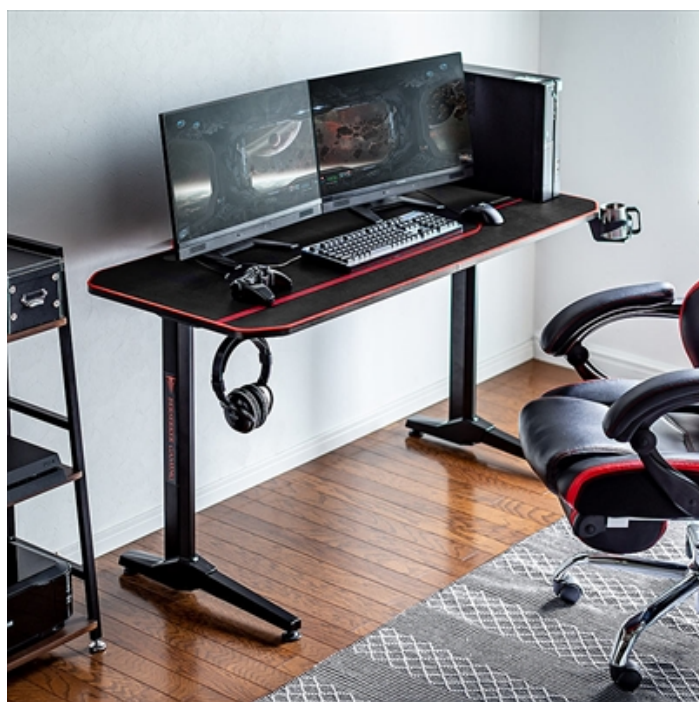

**ムード満点！！ゲームに没頭する為だけに作られたゲーミングデスクが再入荷。**

サンワサプライ株式会社（本社：岡山市北区田町1-10-1、代表取締役社長 山田 和範）が運営している直販サイト『サンワダイレクト』では、縦横無尽にマウス操作できる全面デスクマット付きで、手を伸ばせばすぐに使えるヘッドホンホルダーやドリンクホルダーを搭載したゲーミングデスク「100-DESKG003」が再入荷しました。

**掲載ページ**

ゲーミングデスク（平机・eスポーツ・幅1400mm・奥行660mm・高750mm・パソコンデスク・デスクマット付き・ドリンクホルダー付き・ヘッドホン掛け）

型番：100-DESKG003 サンワダイレクト本店販売価格：22,545円（税抜）

<https://direct.sanwa.co.jp/ItemPage/100-DESKG003>

2020年7月に発売した本製品は、コロナ禍にて発売後約1.5ヶ月で完売し、11月3日に再入荷致しました。デスクと向き合うことで、自分だけのゲーミング空間を作り上げることができるゲーミングデスクです。横幅140cmのワイドサイズの天板を採用し、デュアルモニターにも対応しています。天板の大きさとジャストサイズのデスクマット付きで、縦横無尽にマウス操作ができます。座って左側にはヘッドホンホルダー、座って右側にはドリンクホルダーが設置されており、手を伸ばせばすぐ使える便利な付属品です。その他細かい特長があり、天板には2か所のケーブルダクト付き、天板裏には背面タップトレイがあり、使い勝手をサポートしてくれます。激しいゲーム操作にも耐える耐荷重100kgで安定感も抜群な所があります。