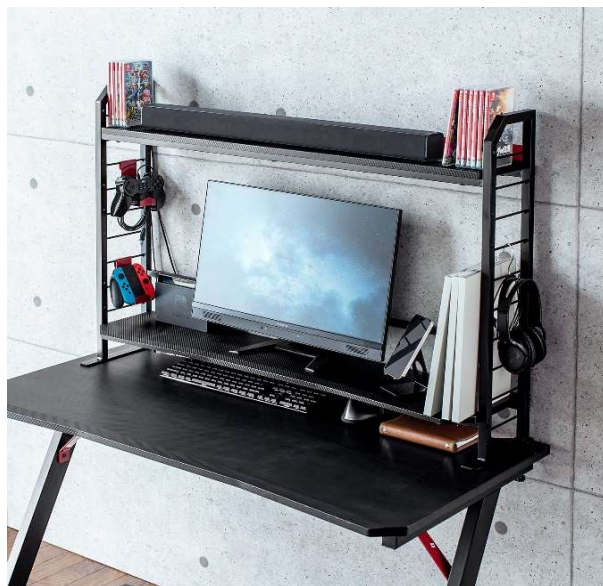

デスクに収納力をプラス！クランプ固定できるワイドな2段式の机上新台阶を発売

サンワサプライ株式会社（本社：岡山市北区田町1-10-1、代表取締役社長 山田 和範）が運営している直販サイト『サンワダイレクト』では、幅110cmでカーボン調柄を使用したゲーミング向けカラーで机上进行整理できる、2段式の机上台「100-MRG002」を発売しました。

掲載ページ

机上台 クランプ固定 机上新台阶 2段 ゲーミング 幅110cm カーボン調 スチール脚

型番：100-MRG002 販売価格：9,819円（税抜）

<https://direct.sanwa.co.jp/su/ieSwZ>

特長を動画で見る

<https://youtu.be/eFpDOGNJsU8>

本製品は、モニター下や壁面といったデッドスペースを収納スペースに変えることができるクランプ取り付けの机上新台阶です。棚板は10段階（6.4cmピッチ）での調整が可能で、モニターやスピーカー、周辺機器をしっかりと収納できます。

モニターを上げる事で目線を高くして姿勢の改善が期待でき、上段・下段はそれぞれで高さを調整できるので、モニターやノートパソコンなど機器に合わせて調整可能です。

クランプで固定して設置をするため、しっかりと固定できます。さらに、サイドには付属の取外し可能なフックを掛ける事ができ、ヘッドフォンやゲームパッド、ケーブルをかける事ができます。接地面には滑り止めシール付きです。

本製品のサイズは約W1100×D250×H837mm、重量は約11.2kgです。