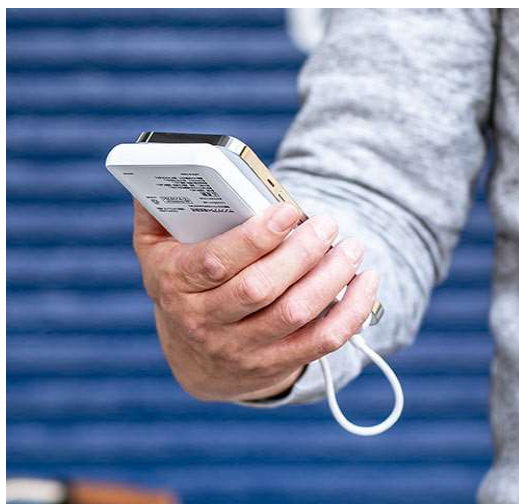

Lightningケーブル1本で蓄電と充電ができる薄型モバイルバッテリーを発売

サンワサプライ株式会社（本社：岡山市北区田町1-10-1、代表取締役社長 山田 和範）が運営している直販サイト『サンワダイレクト』では、Lightningケーブル1本でiPhoneやiPadの充電とモバイルバッテリーへの蓄電が可能なモバイルバッテリー「700-BTL048W」を発売しました。

掲載ページ

モバイルバッテリー Lightning入力 ライトニングケーブルで充電対応 10000mAh 薄型 ホワイト

型番：700-BTL048W 販売価格：3,619円（税抜）

<https://direct.sanwa.co.jp/su/FEQMi>

特長を動画で見る

https://youtu.be/q9aUUNzQ_lo

本製品は、Lightningケーブルが1本でiPhoneやiPadの充電とモバイルバッテリーへの蓄電が可能なMFI認証モバイルバッテリーです。容量10000mAhの電池を搭載で、iPhone13 Proが約2回充電することができます。出力は最大2.4Aに対応しているので、iPadの充電にも対応しています。バッグのポケットなどにも入れやすい薄型タイプで、充電中にiPhoneとの重ね持ちもできます。電池の残量目安を4段階で確認できるLEDを搭載しています。本体及び内蔵電池を異常発熱から保護する過熱保護機能を搭載しています。電気用品安全法（PSE）の技術基準に適合した安全性の高いモバイルバッテリーです。本製品のサイズは、W74×D13×H147mm 重量は210gです。