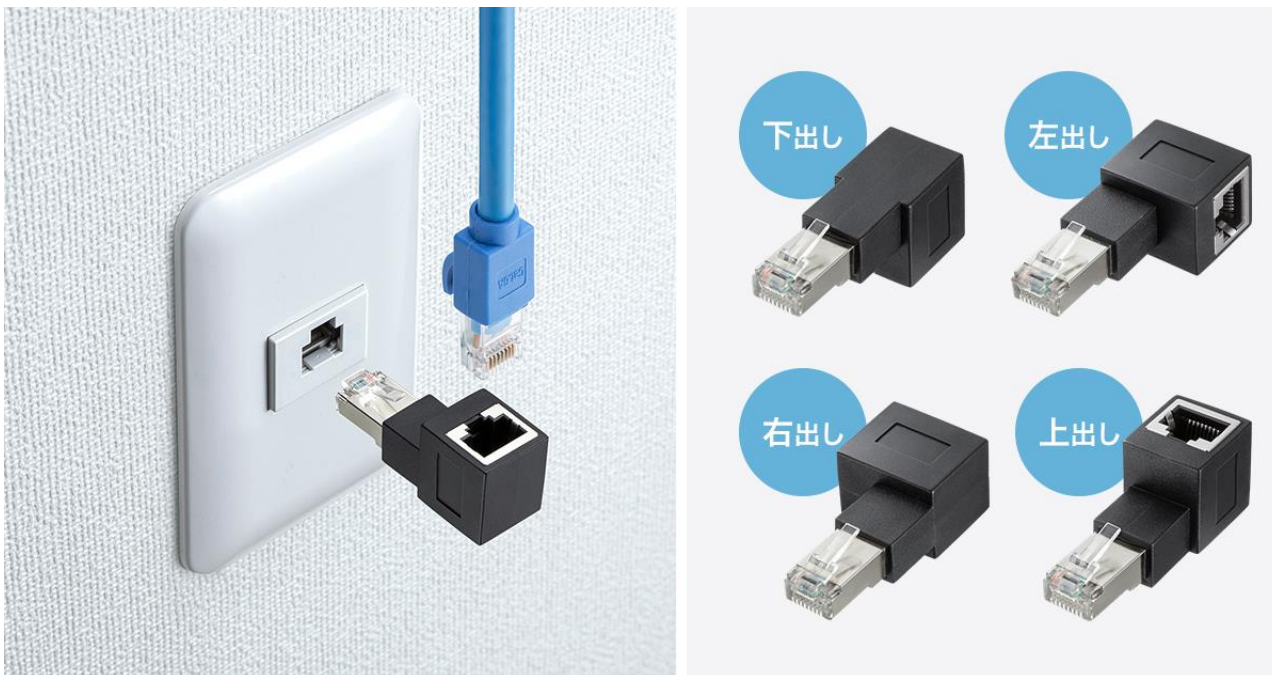

RJ-45 コネクタの向きを上下左右 90 度変更できる L 型変換アダプタを発売

サンワサプライ株式会社（本社：岡山市北区田町 1-10-1、代表取締役社長 山田和範）は、RJ-45 コネクタの向きを上下左右 90 度変更できる L 型変換アダプタ「ADT-RJ6A-L シリーズ」を発売しました。

【掲載ページ】

品名：RJ-45L 型変換アダプタ（カテゴリ 6A STP）

品番：ADT-RJ6A-LD（下出し）/-LL（左出し）/-LR（右出し）/-LU（上出し）

標準価格：1,430 円（税抜き 1,300 円）

製品ページ：<https://www.sanwa.co.jp/product/syohin?code=ADT-RJ6A-LD>

「ADT-RJ6A-L シリーズ」はカテゴリ 6A に対応した RJ-45L 型変換アダプタです。

RJ-45 コネクタの向きを上下左右の方向に 90 度変更

本製品をパソコン本体に差し込むことで RJ-45 コネクタの向きを上下左右の方向に 90 度変更することができ、LAN ケーブルの取り回しが楽になります。パソコン本体以外に LAN ハブやルーター、情報コンセントなど様々な機器で使用できます。

<ADT-RJ6A-LD/ADT-RJ6A-LL/ ADT-RJ6A-LR/ADT-RJ6A-LU 共通>

【特長】

- RJ-45 差し込みポートの方向を 90 度角度変換することができる変換アダプタです。
- パソコンやサーバー、LAN スイッチ、ルーター、情報コンセントなどに接続して、LAN ケーブルの方向を 90 度変換できます。
- 10 ギガビットイーサネットに対応した、カテゴリ 6A に対応しています。
- 耐久性の高いメタルポートを採用、ノイズ対策も万全です。
- STP ケーブル、UTP ケーブルどちらにも使用できます。