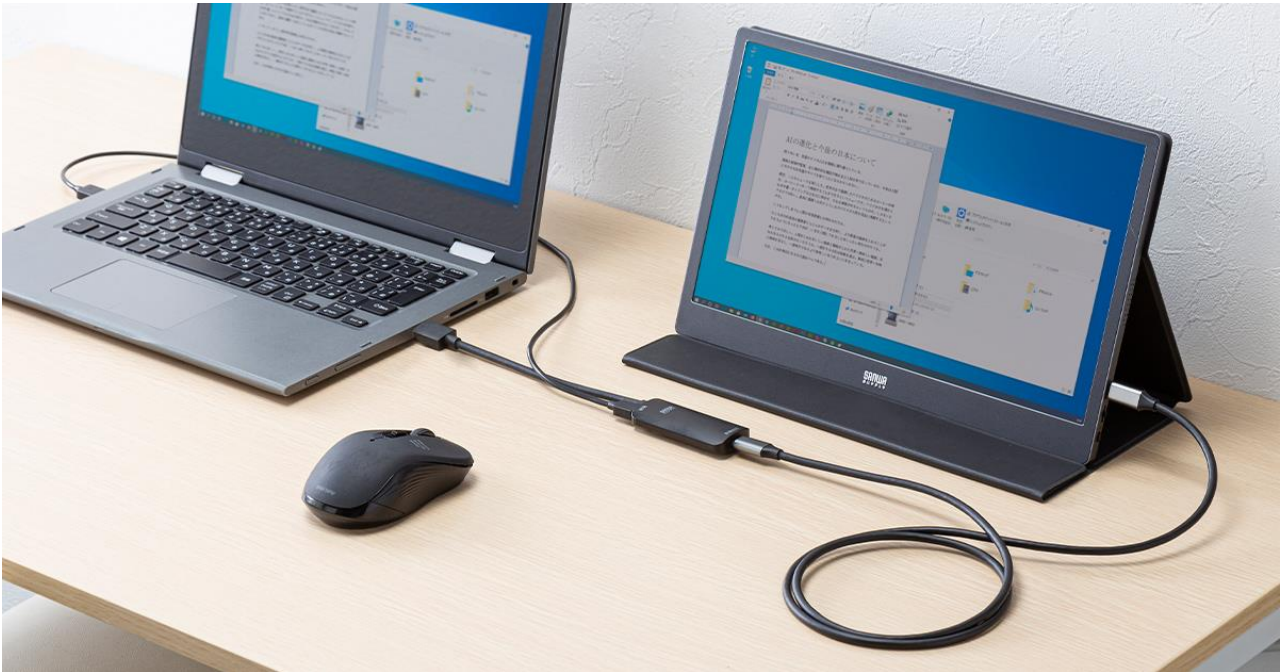

HDMI 信号を USB Type-C (DP Alt モード) 出力に変換できる 4K/60Hz 対応の変換アダプタを発売

サンワサプライ株式会社（本社：岡山市北区田町 1-10-1、代表取締役社長 山田和範）は、HDMI 信号を USB Type-C (DP Alt モード) 出力に変換し、Type-C ポート搭載のディスプレイやプロジェクターへ出力できる 4K 対応の変換アダプタ「AD-HD26TC」を発売しました。

USB Type-C ポート搭載のモバイルディスプレイなどへ出力

HDMI 搭載のパソコンから USB Type-C ポート搭載のモバイルディスプレイやプロジェクターなどに映像出力できます。モバイルディスプレイを使用してモバイルワークや在宅ワークを行う方におすすめです。

※ディスプレイモニタ側の HDMI ポートを Type-C コネクタに変換することはできません。

高解像度 4K/60Hz 対応

4K (3840×2160) /60Hz 解像度に対応しており、高画質な HDMI 映像・音声をそのまま Type-C へ変換出力できます。

接続機器を給電できる

5V2A までの給電ポート (microUSB) を搭載しています。

Type-C 出力に電力を追加して、接続機器への電力供給が可能です。

※すべての機器で動作を保証するものではありません。

配線しやすい 20cm ケーブル

20cm のショートケーブル & ケーブル一体型なので配線しやすく、他のインターフェースと干渉せずに接続できます。

3重シールド構造ケーブル

ケーブルには「アルミシールド（ツイストペアケーブル）→アルミシールド→高密度編組シールド」と3重のシールド処理を施し、ノイズ干渉を防ぎます。

■画像のダウンロードはこちらから

AD-HD26TC

<https://www.sanwa.co.jp/imagedb/imagedb.html?sku=AD-HD26TC>

< AD-HD26TC >

【特長】

- HDMI 信号を USB Type-C の DisplayPort Alt モードに変換し、USB Type-C 入力を搭載するモバイルディスプレイ等に映像出力することができます。
 - 4K（3840×2160）/60Hz 解像度に対応しています。
 - 5V2A までの給電ポート（microUSB）を搭載しています。Type-C 出力に電力を追加することができ接続されたモバイルモニター等への電力供給も可能です。（理論値最大/1.9A まで）
- ※すべての機器で動作を保証するものではありません。