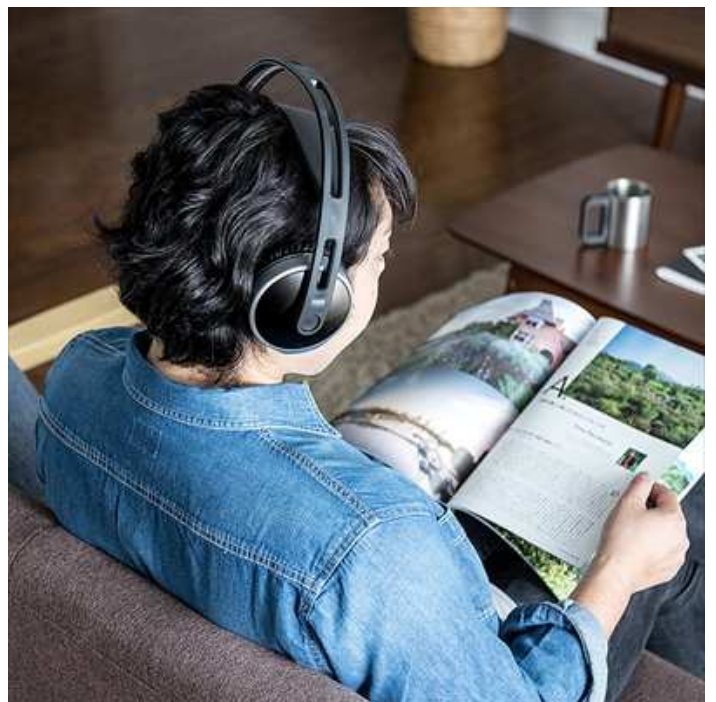

**テレビの音をワイヤレスで楽しめる、
音漏れしにくい大型イヤークリップを採用したデジタルワイヤレスヘッドホンが発売。**

サンワサプライ株式会社（本社：岡山市北区田町 1-10-1、代表取締役社長 山田 哲也）が運営している直販サイト『サンワダイレクト』では、直径 40mm の大型スピーカーユニットを採用し、置くだけで充電式の最大約 10 時間連続使用可能な 2.4GHz デジタルワイヤレスヘッドホン「ワイヤレスヘッドホン（テレビ対応・高音質・置くだけ充電・最大 25m・連続 10 時間） 400-HPW001」を発売しました。販売価格は 6,926 円（税抜・サンワダイレクト本店売価）です。サンワダイレクト（本店・楽天市場店・Yahoo!ショッピング店・DeNA ショッピング店・au ショッピングモール店・ポンパレモール店・Amazon マーケットプレイス店）のみの限定販売です。

掲載ページ

ワイヤレスヘッドホン（テレビ対応・高音質・置くだけ充電・最大 25m・連続 10 時間）

型番：400-HPW001 販売価格：6,926 円（税抜）

<http://sanwa.jp/pr/400-HPW001>

本製品は、スタイリッシュなデザインのワイヤレスヘッドホンです。ノイズや遅延が少ない 2.4GHz のワイヤレス方式で、最大で約 25m（理論値）離れても使用できます。接続は、3.5mm ステレオミニプラグをテレビなどの端子に挿し込むだけです。テレビ以外にも、3.5mm ステレオプラグを搭載したパソコンやスマートフォンでも使用可能です。

迫力のある音楽を再生できる 4cm の大型スピーカーユニットを採用し、直径 9cm の大型イヤークリップで耳をすっぽりと覆い、長時間の使用でも快適に使用できます。重量は付属の電池を含んでも約 214g の軽量設計です。

左側に音量調整ボタンを搭載しており、音源機器の音量を操作しなくても、ヘッドホンの耳元で音量調整ができます。受電式ニッケル水素電池を内蔵しており、スタンドに置くだけで充電でき、5～7 時間でフル充電可能です。充電完了後は、最大約 10 時間の使用が可能です。（※使用環境により異なります）

本製品のヘッドホンの重量は、約 214g で送信機は W138×D146×H46mm です。接続ケーブル（RCA × 2 - ステレオミニ、ケーブル長約 141cm）を付属しています。