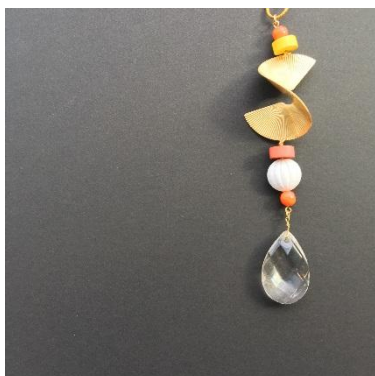

¥8,000+tax
Color: アソート