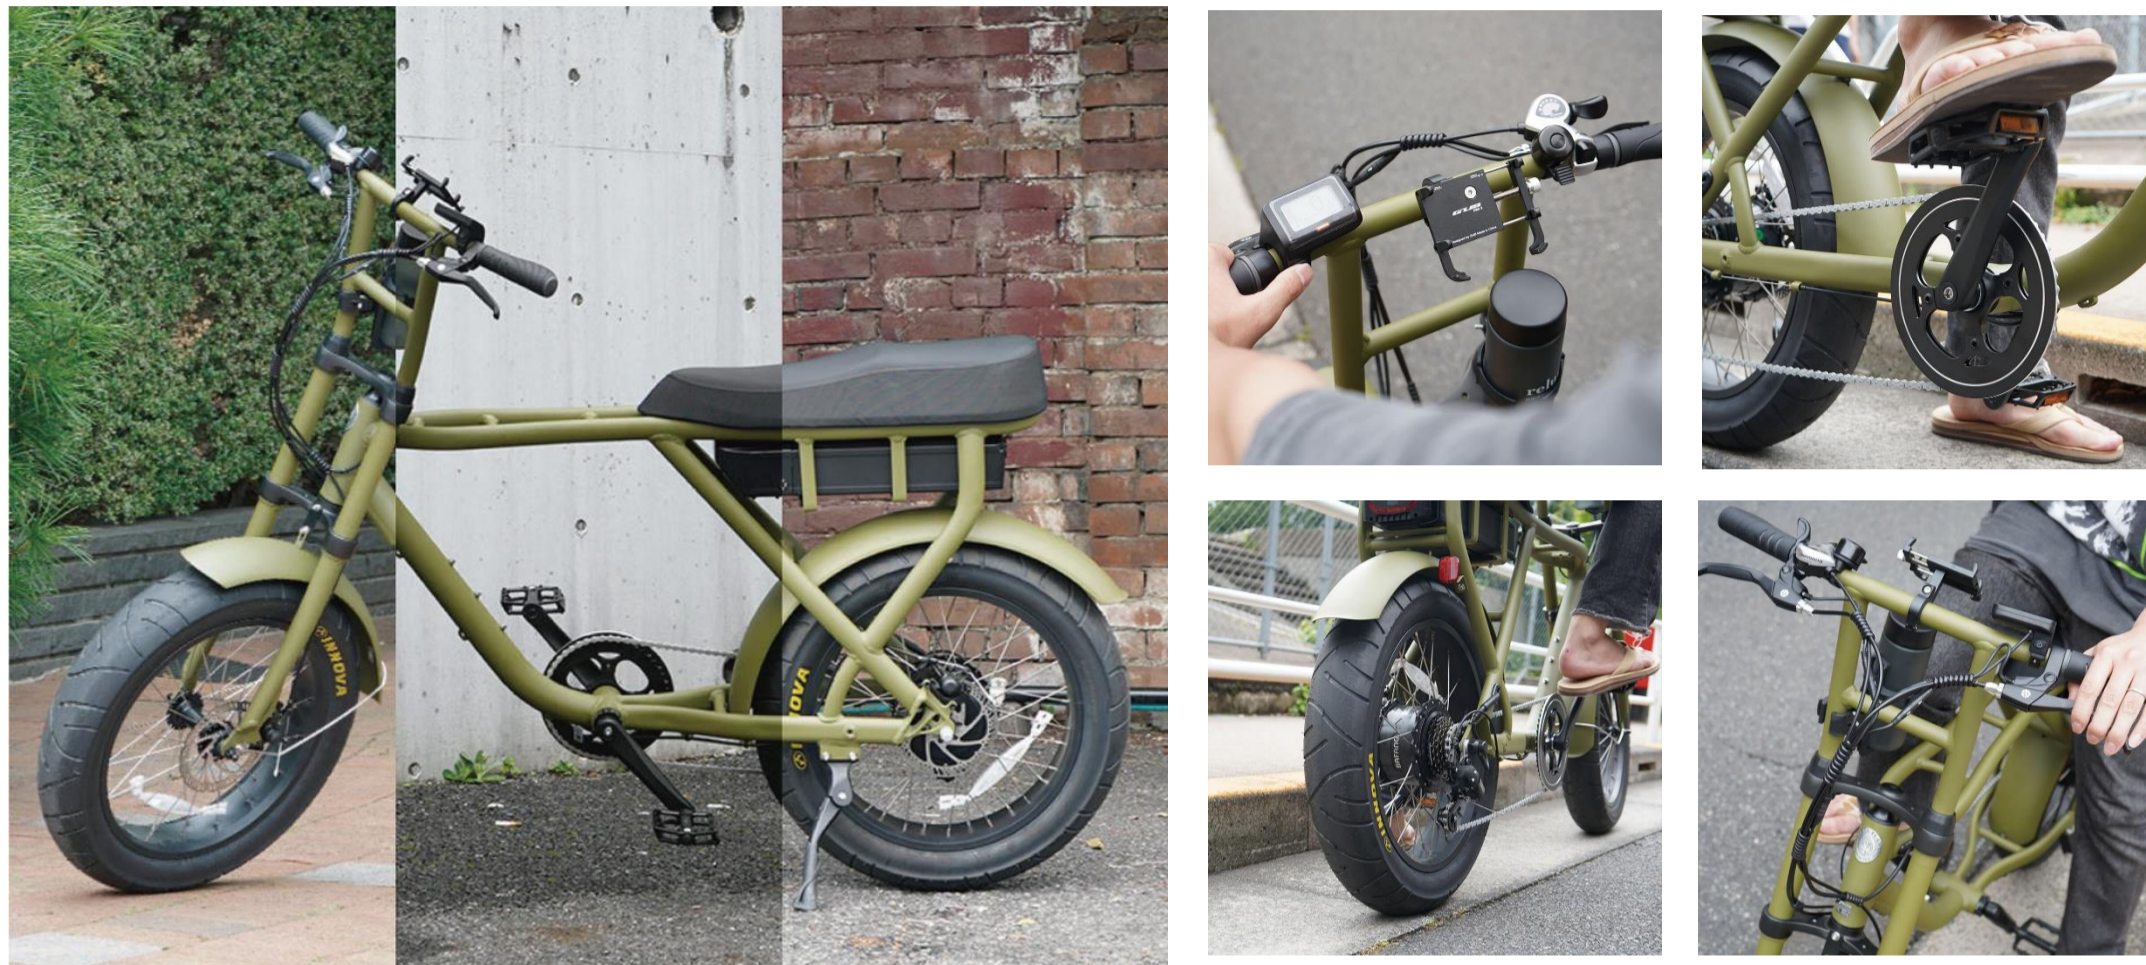

## “ROCKA FLAME” スペシャルオーダーモデル発売中！

新しいe-Bikeのスタイルを提案する“ROCKAFLAME”(ロカフレーム)が  
スポーティーな街乗り仕様になり登場！

電動アシスト自転車『ROCKA FLAME』の展示販売会がジャーナルスタンダードレリューム 3店舗で開催中！

今回の別注でヘッドライトをなくし、カラーをオリーブグリーンに塗り替え、スマートフォンホルダー・ドリンクホルダーを配置したこの自転車は、本来のワイルドな雰囲気を残しつつ、街乗りにも最適な「ちょうど良い」スタイリッシュな仕上がりに。

慢性的に在庫が枯渇状態で、購入希望の方はオーダーして数か月待つ購入するしかない現状の中、今回の展示販売においては数週間後(組み立て+配送)にお届け可能です！

またとないこの機会に是非ご覧ください！

¥283,800 税込 ※車体代金 送料別

BAYCREWS STORE 商品特集ページ

<https://baycrews.jp/blog/detail/3138509>

アパレルブランドとして始動したROCKA FLAME。