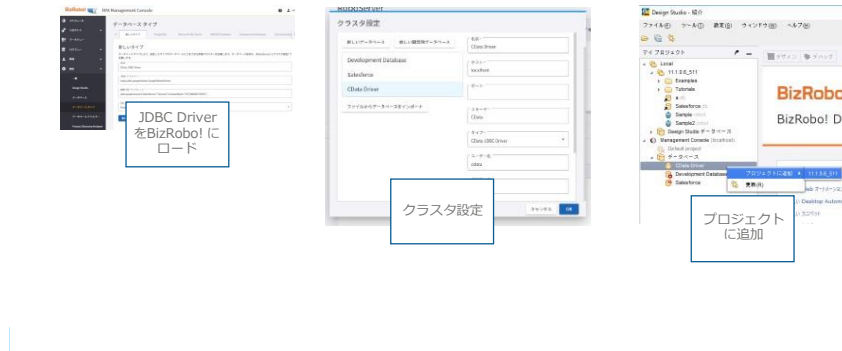

ラミングが不要になることにより、BizRobo!を使用した幅広いオンプレミス-SaaS の連携シナリオや、SaaS-SaaS 間の連携を実現することが可能になります。

3 ステップでBizRobo! にドライバーを組み込んで RDB と同感覚でオートメーション設定が可能に

■CData JDBC Drivers との相互運用性でハイブリッドクラウド時代のニーズに対応

BizRobo!上で CData JDBC Drivers を活用することにより、RPA とクラウドサービスをはじめとする 250 以上の SaaS データに連携することが可能になります。今後は利用シナリオを拡張し、各業種の BizRobo!ユーザーの、ハイブリッドクラウド時代に向けたニーズに応じていきます。

なお CData JDBC Drivers との相互運用性ソリューションについては、「BizRobo!」ユーザー向けのオンラインロボットシェアリングサービス「ROBOT-HUB」のプラットフォームで公開いたします。