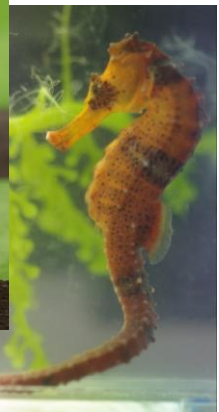

【カリビアンシーホース】

★カワウソにそっくり！？

《則本選手 特別看板》

三年連続最多奪三振のタイトルを獲得している「則本選手」。実はカワウソに似ていると評判で、なんとカワウソとコラボレーションしたグッズも販売しています。そんなカワウソに似ていると言われている則本選手の特別看板を『仙台うみの杜水族館』のアイドル「ツメナシカワウソ」水槽前にて設置いたします。