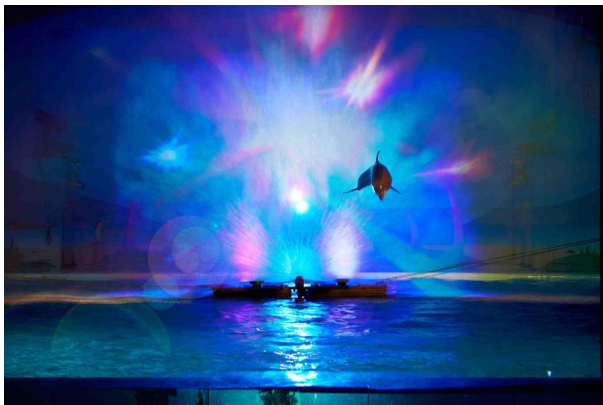

横浜・八景島シーパラダイス

冬の新定番“きらめく海の中でのデート”
大好評開催中！！

アクアナイト・ラバーズ⁺

クリスマスデートの大本命！？

「海」、「島」、「生きもの」の魅力を楽しめる日本最大級の水族館『横浜・八景島シーパラダイス』では、“きらめく海の中でのデート”をコンセプトにした冬季夜限定「アクアナイト・ラバーズ」を好評開催中です。

【ウミージカルショー ～La・Paci～】

【スーパーイワシナイトイリュージョン】

冬の新定番 “きらめく海の中でのデート”

アクアナイト・ラバーズ⁺

11月15日（土）より好評開催中の「アクアナイト・ラバーズ」は、「夜の水族館をどうしたらお客さまにお楽しみ頂けるのか？」を徹底的にこだわりました。

学校や仕事を終えて、『横浜・八景島シーパラダイス』に集まるカップルやグループに、海の中で過ごす夜を「アクアナイト」として“非日常的な空間”に演出し、様々な仕掛けやイベントで、ときめく気持ちをお約束します。

光と映像と海の動物たちが魅せる日本初の4Dプロジェクトマッピング「ウミージカルショー ～La・Paci～」は、水面に作られた浮き島から沸き上がる大迫力のウォータースクリーンに、海の生きものたちの映像が映し出される芸術的な雰囲気と、イルカ、アシカ、セイウチなどのシーパラダイスの人気者、海の動物たちが繰り広げる日本初の4Dスペクタクルナイトショー！

ウォータースクリーンに映し出された3D映像と、その世界感にお客さまを誘う効果的な光や音響演出、そこから飛び出すホンモノの海の動物たちの躍動感に満ちたダイナミックなパフォーマンスとその臨場感。最新技術が可能にした映像とシーパラダイスのスターたちがコラボレートしたショーは、今までに見たことのないスケールで、驚きと感動の連続の30分。まさに、海の動物たちによる「ウミージカルショー」です。このワクワク、ドキドキを、是非共有してください。

*4Dとは、ウォータースクリーンに映し出された3D映像と、ホンモノの海の動物(Doubutsu)たちが共演する迫力を伝える為にシーパラダイスが独自に定義した言葉です。

時 間	: 1回～2回 ※日によって異なります。
場 所	: アクアミュージアム4階 「アクアスタジアム」

【「ウミージカルショー ～La・Paci～」 プロローグ】

海の平和を願う、海の生きものたち…。願いが叶ったとき、その喜びは、伝説のひかり「ラ・パーシ」になるという。海の平和と、地上の平和を願い、白い妖精シロイルカに導かれたシーパラダイスの人気動物たち、アシカ、セイウチ、イルカが次々に登場し華麗なるパフォーマンスで、その熱き想いを伝えます。