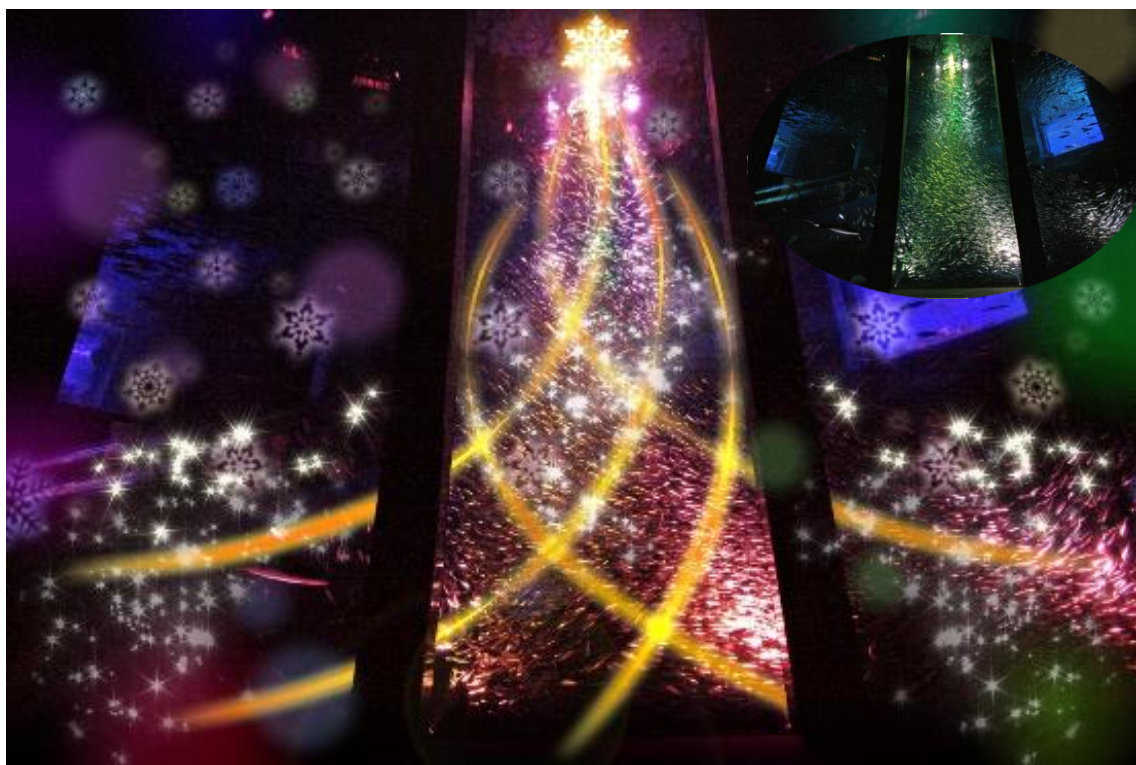

◎5万尾のイワシと3Dプロジェクションマッピングの融合！ 「スーパーイワシナイトイリュージョン」

国内最多となる5万尾のイワシの群れが泳ぐ大水槽「群れと輝きの魚たち」で行われている5万尾のイワシが乱舞する幻想的なパフォーマンス「スーパーイワシイリュージョン」。「アクアナイト・ラバーズ」期間中には、イワシやシロワニ、エイなど実際に魚たちが泳ぐ大水槽に特殊な加工を行い、透明な水槽に3Dプロジェクションマッピングを映し出し、イリュージョンをさらに幻想的に演出する「スーパーイワシナイトイリュージョン」を行います。

これまでのプロジェクションマッピングの域を凌駕する、幻想的かつ迫力のある映像にホンモノの魚たちがコラボレートする新しいショーのスタートです！

時 間 : 1回～3回

※日によって異なります。

場 所 : アクアミュージアム1階 「群れと輝きの魚たち」

<多彩なバージョンで見るものを唸らせる「スーパーイワシナイトイリュージョン」>

「アクアナイト・ラバーズ」期間中、開催時期に合わせて数パターン of プロジェクションマッピング映像と「スーパーイワシイリュージョン」をご用意しています。第1弾として、クリスマスバージョンをご用意。5万尾のイワシたちが作り出すクリスマスツリーと映像のコラボレーションは必見です！