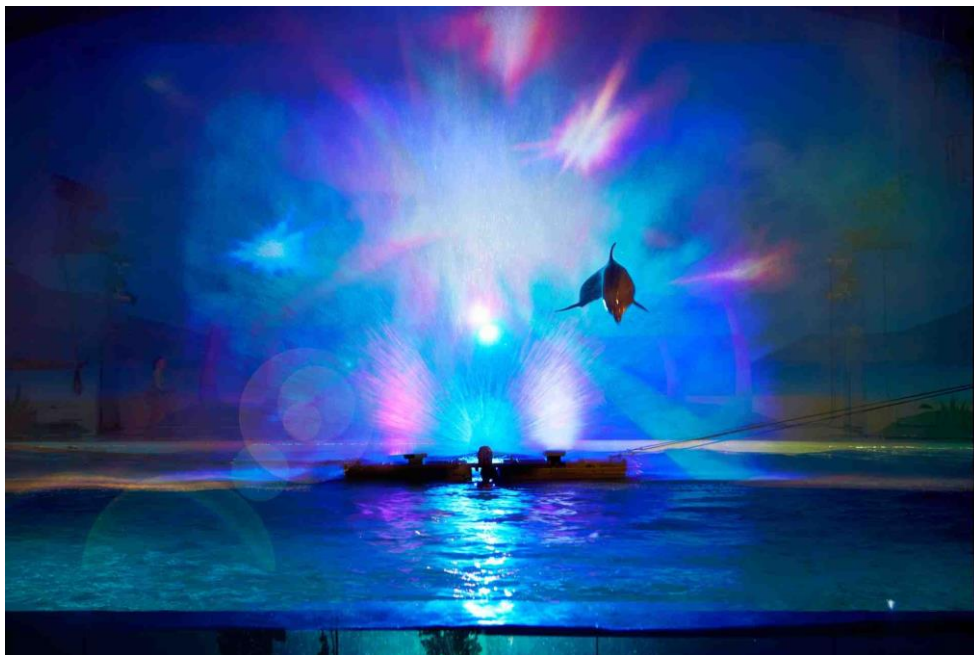

冬の新定番 “きらめく海の中でのデート”

アクアナイト・ラバーズ⁺

11月15日（土）より好評開催中の「アクアナイト・ラバーズ」は、「夜の水族館をどうしたらお客さまにお楽しみ頂けるのか？」を徹底的にこだわりました。

学校や仕事を終えて、『横浜・八景島シーパラダイス』に集まるカップルやグループに、海の中で過ごす夜を「アクアナイト」として“非日常的な空間”に演出し、様々な仕掛けやイベントで、ときめく気持ちをお約束します。

海の動物たちの日中とは違う行動に心踊らせることや、カップルやグループで来島頂くお客さまが素敵に輝くことなど、ひとりひとりの高鳴る気持ちを大切にした空間演出に満足して頂けるイベントを多数ご用意しています。

海の生きもの、水、光の共演によって、日常とは違う、ロマンチックな空間と、動物や人が美しく輝くマジックタイムを！

これまでに体験のない程の壮大なスケール感で冬の『横浜・八景島シーパラダイス』の新しい魅力をお楽しみください。

光と映像と海の動物たちが魅せる日本初の4Dプロジェクトマッピング「ウミージカルショー ～La・Paci～」は、水面に作られた浮き島から沸き上がる大迫力のウォータースクリーンに、海の生きものたちの映像が映し出される芸術的な雰囲気と、イルカ、アシカ、セイウチなどのシーパラダイスの人気者、海の動物たちが繰り広げる日本初の4Dスペクタクルナイトショー！

ウォータースクリーンに映し出された3D映像と、その世界感にお客さまを誘う効果的な光や音響演出、そこから飛び出すホンモノの海の動物たちの躍動感に満ちたダイナミックなパフォーマンスとその臨場感。最新技術が可能にした映像とシーパラダイスのスターたちがコラボレートしたショーは、今までに見たことのないスケールで、驚きと感動の連続の30分。まさに、海の動物たちによる「ウミージカルショー」です。このワクワク、ドキドキを、是非共有してください。

*4Dとは、ウォータースクリーンに映し出された3D映像と、ホンモノの海の動物(Doubutsu)たちが共演する迫力を伝える為にシーパラダイスが独自に定義した言葉です。

時 間	: 1回～2回 ※日によって異なります。
場 所	: アクアミュージアム4階 「アクアスタジアム」

【「ウミージカルショー ～La・Paci～」 プロローグ】

海の平和を願う、海の生きものたち…。願いが叶ったとき、その喜びは、伝説のひかり「ラ・パーシ」になるという。海の平和と、地上の平和を願い、白い妖精シロイルカに導かれたシーパラダイスの人気動物たち、アシカ、セイウチ、イルカが次々に登場し華麗なるパフォーマンスで、その熱き想いを伝えます。