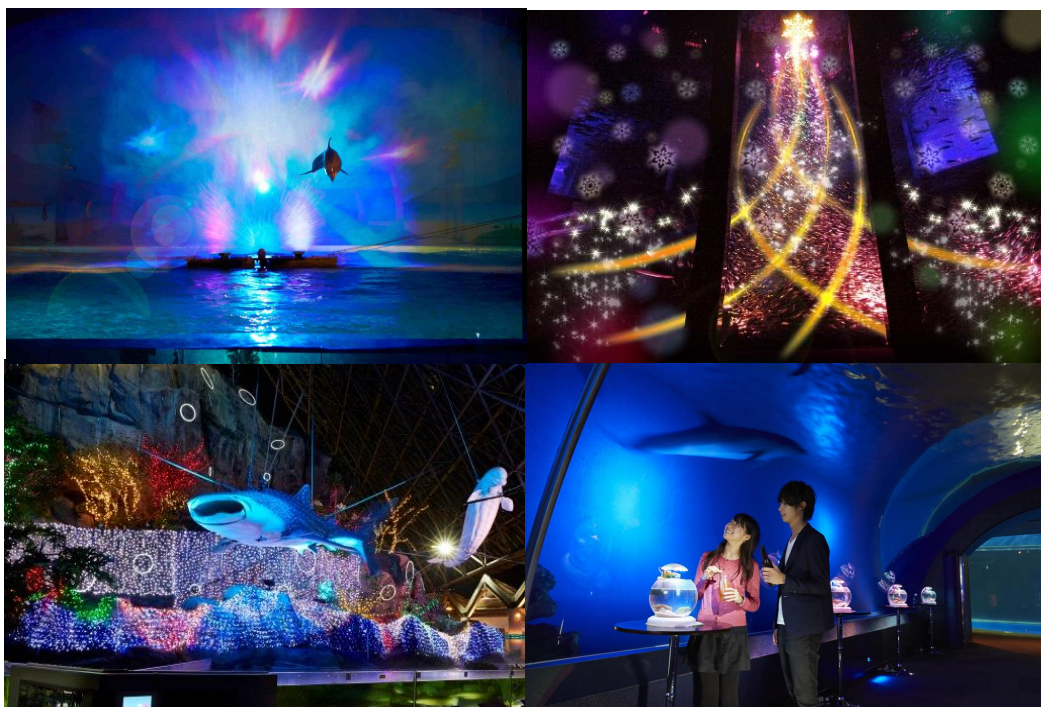

冬の新定番 “きらめく海の中でのデート”

アクアナイト・ラバーズ⁺

11月15日（土）より好評開催中の「アクアナイト・ラバーズ」は、「夜の水族館をどうしたらお客さまにお楽しみ頂けるのか？」を徹底的にこだわりました。

学校や仕事を終えて、『横浜・八景島シーパラダイス』に集まるカップルやグループに、海の中で過ごす夜を「アクアナイト」として“非日常的な空間”に演出し、様々な仕掛けやイベントで、ときめく気持ちをお約束します。

海の動物たちの日中とは違う行動に心踊らせることや、カップルやグループで来島頂くお客さまが素敵に輝くことなど、ひとりひとりの高鳴る気持ちを大切にした空間演出に満足して頂けるイベントを多数ご用意しています。

海の生きもの、水、光の共演によって、日常とは違う、ロマンチックな空間と、動物や人が美しく輝くマジックタイムを！

これまでに体験のない程の壮大なスケール感で冬の『横浜・八景島シーパラダイス』の新しい魅力をお楽しみください。

光と映像と海の動物たちが魅せる日本初の4Dプロジェクトマッピング「ウミージカルショー ～La・Paci～」は、水面に作られた浮き島から沸き上がる大迫力のウォータースクリーンに、海の生きものたちの映像が映し出される芸術的な雰囲気と、イルカ、アシカ、セイウチなどのシーパラダイスの人気者、海の動物たちが繰り広げる日本初の4Dスペクタクルナイトショー！

ウォータースクリーンに映し出された3D映像と、その世界感にお客さまを誘う効果的な光や音響演出、そこから飛び出すホンモノの海の動物たちの躍動感に満ちたダイナミックなパフォーマンスとその臨場感。最新技術が可能にした映像とシーパラダイスのスターたちがコラボレートしたショーは、今までに見たことのないスケールで、驚きと感動の連続の30分。まさに、海の動物たちによる「ウミージカルショー」です。このワクワク、ドキドキを、是非共有してください。

*4Dとは、ウォータースクリーンに映し出された3D映像と、ホンモノの海の動物(Doubutsu)たちが共演する迫力を伝える為にシーパラダイスが独自に定義した言葉です。

時 間	: 1回～2回 ※日によって異なります。
場 所	: アクアミュージアム4階 「アクアスタジアム」

【「ウミージカルショー ～La・Paci～」 プロローグ】

海の平和を願う、海の生きものたち…。願いが叶ったとき、その喜びは、伝説のひかり「ラ・パーシ」になるという。海の平和と、地上の平和を願い、白い妖精シロイルカに導かれたシーパラダイスの人気動物たち、アシカ、セイウチ、イルカが次々に登場し華麗なるパフォーマンスで、その熱き想いを伝えます。