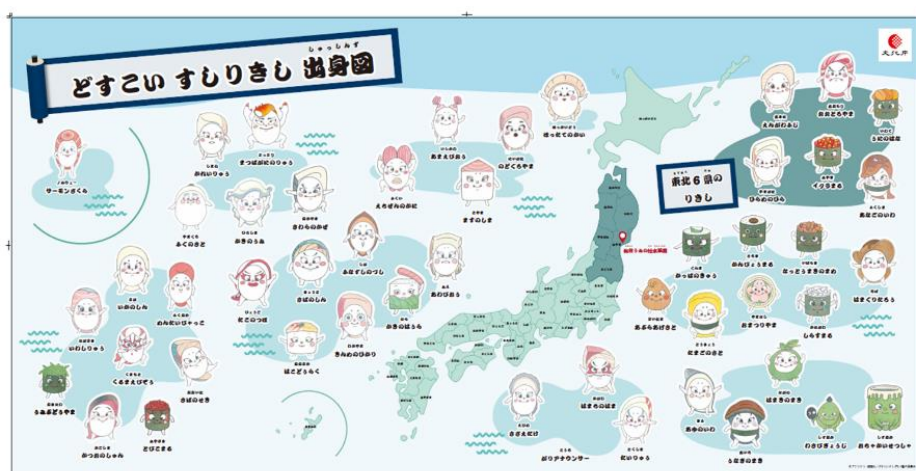

©アンマサコ・講談社／どすこいすしずもう製作委員会

場 所：1階 レクチャールーム

開 催 日：2月1日（月）～2月28日（日）の土日・祝日

開催時間：13:00～／16:00～

※開催時間は変更になる事もございます。会場のスケジュールボードをご確認ください。

★クイズラリー

館内各所に「どすこいすしずもう」クイズが出現！！
入館時に配布するワークシートを持って、水族館内をまわりながら、
クイズをお楽しみいただけます。
全問正解した方には、オリジナルポストカードをプレゼントします。

場 所：館内各所

景品引換：1階 総合案内にて、全問正解の方にポストカードプレゼント

仙台うみの杜水族館
SENDAI UMINO-MORI AQUARIUM

★すしりきし紹介パネル展示

2階企画展示室にて、「どすこいすしずもう」パネル展示を行います。“すしりきし”たちの出身地紹介や、アニメ化情報など、「どすこいすしずもう」の魅力がたっぷり詰まったコーナーです。

お気に入りの“すしりきし”を探してみては??

★「どすこいすしずもう in うみの杜 親子セット券」

小学生以下のお子さまと親子でのご入館がお得な「どすこいすしずもう in うみの杜 親子セット券」を販売します。

購入特典として、お子さまへオリジナルステッカーをプレゼント!!

「どすこいすしずもう」特別イベントを、親子でたっぷりお楽しみいただけます。

販売期間：2月1日（月）～2月28日（日）

利用期間：2月1日（月）～2月28日（日）

料 金：大人（18歳以上）+小学生 3,000円

大人（18歳以上）+幼児（4歳～未就学児）2,500円

購入特典：お子さまにオリジナルステッカープレゼント

販売場所：仙台うみの杜水族館公式HP、主なコンビニエンスストア

『仙台うみの杜水族館』では、「新型コロナウイルス感染症対策本部」の方針等も踏まえ、業種ごとに策定される感染拡大防止ガイドラインに基づき、新型コロナウイルス感染予防、感染拡大防止のためのさまざまな対策を講じております。

安全・安心にお楽しみいただけるよう、ご来館のお客さまには、マスク着用などのご協力をお願いしております。