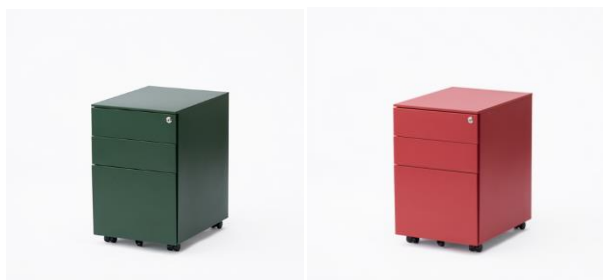

ENENを代表するモジュラー家具「KUUM シリーズ」からは、スチールサイドテーブルやハンガーラックが新登場。その他、オリジナルのデスクワゴンキャビネットやENENセレクトの照明や雑貨など、デスク周りをより快適に、より過ごしやすい空間へと演出します。

●新商品特集「デスクのある暮らし」ページ <https://enen-interior.com/blogs/yomimono/deskinlife0903>

▼ENEN オリジナル新商品一例

KUUM Steel Side Table (スチールサイドテーブル) ¥18,700 (税込) ※予約商品/9月中旬入荷予定

トップとベースのカラーはそれぞれ 4 色あり、お好みに合わせた組み合わせを選択することが可能で、個性的なインテリアコーディネートが楽しめます。実用的な二段構造で、トップ天板にはお茶やリモコンを、ベースプレートには雑誌や本を置くなど、使い勝手も抜群です。

サイズ: W443×D380×H530mm

素材: スチール(本体)、PVC(アジャスター)

KUUM Hanger Rack (ハンガーラック) ¥14,850 (税込) ※予約商品/9月中旬入荷予定

シンプルなデザインで色遊びが楽しめ、下部の棚にはバッグや小物をサッと置ける使い勝手の良さと、省スペース設計が特徴。ベースとネックを自由に組み合わせてカラーのカスタマイズが可能です。

サイズ: W443×D380×H1700mm

素材: スチール(本体)

Desk cabinet wagon (デスクワゴンキャビネット) ¥19,800 (税込) ※予約商品/9月中旬入荷予定

取っ手位置を左右側面にする事でデザイン性が高く、どんな空間にも馴染むシンプルなデザインのワゴンキャビネット。合わせやすいグレー、オフィスなど空間を彩るグリーンとダルレッドの 3 色展開です。

サイズ: W390×D500×H600mm

素材: スチール(本体)