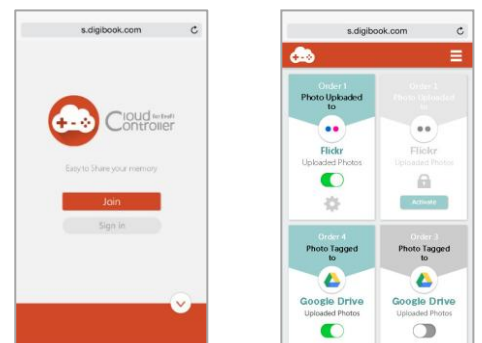

< Eyefi クラウドの外部連携を可能にする API を公開 >

Eyefi クラウドのユースケースをさらに広げるために、一般向けの API を公開しています。この API を活用した株式会社 DigiBook が提供する「Cloud Controller for Eyefi」を利用することにより、Eyefi クラウド上の写真を他のストレージサービス(Flickr、Google Drive、FTP サーバー等)へ自動的に共有できます。Eyefi クラウドの API を利用することにより、高いセキュリティを保ったまま、スタジオや企業のニーズに合ったワークフローの構築が可能となります。

■Eyefi developers program page(英語)

URL: <http://www.eyefi.com/developers>