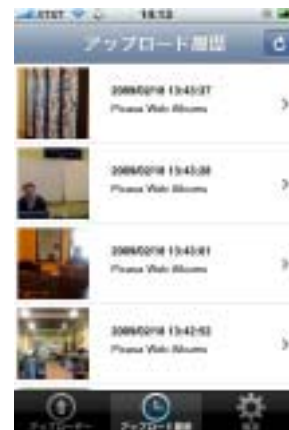

「Eye-Fi」 iPhone 用アプリケーションの特徴

iPhoneから、パソコンやオンライン写真サービスへの画像自動転送が可能

iPhoneで撮影した画像をEye-Fiが連携しているオンライン写真サービスへと自動アップロード。さらにEye-Fi Managerをインストールしているローカルのパソコンへも転送できます。

ユーザーは、iPhone上の写真をパソコン上に取り込むためにUSBケーブルの接続をしたり、メールに添付し転送するなどの手間を省くことができます。

位置情報表示機能

iPhoneが付加した位置情報により、どこで撮影したかの足跡を表示することが可能。パソコンやアプリケーション上で転送された写真の送信履歴を表示すると、撮影場所が一目で分かります。

画像アップロード履歴の自動更新

アップロードの履歴を自動的に更新。アップロードが済んでいるかどうかを記憶し、未送信の写真のみを選択・転送することが可能になります。

ログイン画面

アップロード履歴画面

Eye-Fi カードについて

- 商品名： Eye-Fi Share カード
容量： 2GB
機能：
 - ・画像をパソコンへ自動保存（無線 LAN 経由）
 - ・画像をオンライン写真サービスへ自動アップロード
 - ・アップロード状況のメール通知機能価格： 実勢価格 9,980 円・税込み
販売方法： オンラインストアのみでの受付

【会社概要】

- 名称： アイファイジャパン株式会社
創業年： 2008年
本社所在地： 東京都渋谷区渋谷2-12-24
WEB： <http://www.eyefi.co.jp/>
事業内容： 米国Eye-Fi社の製品の日本国内での販売業務及びサポート
Eye-Fiカードを活用したビジネスモデルの開発