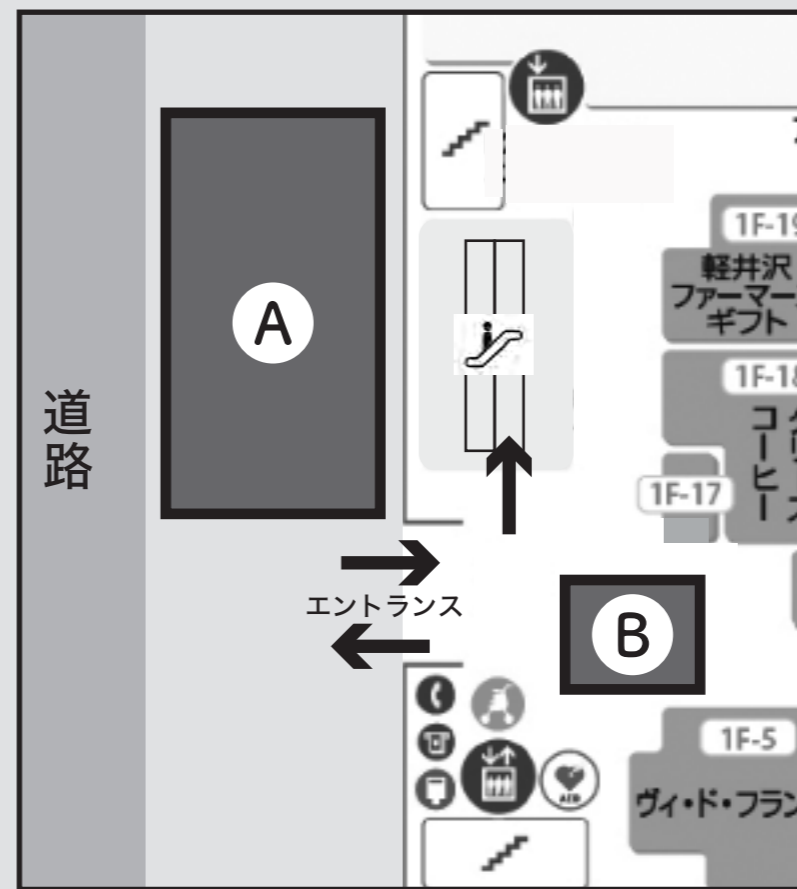

主催：仙台市南部拠点地域おこし協力隊
共催：仙台市太白区
協力：一般社団法人ながまちマチキチ
：長町商店街連合会

東北の

地域おこし協力隊祭2023 inララガーデン長町

あなたの推し地域選手権

館内 & 野外 特設会場 Map

1F

2F

- ① 屋外特設会場
- ② 1F エントランス前展示ブース
- ③ 2F 特設出店&展示ブース
- ④ 2F 特設出店&展示ブース

※クイズスタンプラリーのクイズは B・C・D の展示ブース内のパネルでご確認いただけます。
スタンプラリーの抽選は B のブースにて行います。